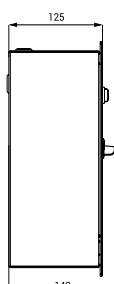

Схема включения и монтажа

SLZA 40G

SLZA 40GV

SLZA 40GZ

SLZA 40GVZ

Технические данные

Размеры ниши (индекс Z)	265 x 127 x 125 мм
Питающее напряжение	24 В пост.
Максимальная мощность электромагнитного замка	20 Вт
Мощность автомата в дежурном режиме	2,5 Вт
Принимаемые монеты	0,5, 1, 2 EUR и металлический жетон (другая валюта по запросу)
Интервал открытия замка	1 - 310 сек., стандартно 10 сек.
Минимальная сумма для открытия	1- 19 EUR, стандартно 1 EUR