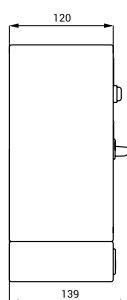

Схема включения и монтажа

SLZA 40G

SLZA 40GV

SLZA 40GZ

SLZA 40GVZ

Технические данные

Размеры ниши (индекс Z)	265 x 127 x 125 мм
Питающее напряжение	24 В пост.
Максимальная мощность электромагнитного замка	20 Вт
Мощность автомата в дежурном режиме	2,5 Вт
Принимаемые монеты	0,5, 1, 2 EUR и металлический жетон (другая валюта по запросу)
Интервал открытия замка	1 - 310 сек., стандартно 10 сек.
Минимальная сумма для открытия	1- 19 EUR, стандартно 1 EUR