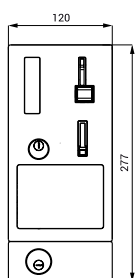

Схема включения и монтажа

SLZA 40G

SLZA 40GV

SLZA 40GZ

SLZA 40GVZ

Технические данные

Размеры ниши (индекс Z)	265 x 127 x 125 мм
Питающее напряжение	24 В пост.
Максимальная мощность электромагнитного замка	20 Вт
Мощность автомата в дежурном режиме	2,5 Вт
Принимаемые монеты	0,5, 1, 2 EUR и металлический жетон (другая валюта по запросу)
Интервал открытия замка	1 - 310 сек., стандартно 10 сек.
Минимальная сумма для открытия	1- 19 EUR, стандартно 1 EUR