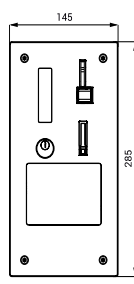

Схема включения и монтажа

SLZA 40G

SLZA 40GV

SLZA 40GZ

SLZA 40GVZ

Технические данные

Размеры ниши (индекс Z)	265 x 127 x 125 мм
Питающее напряжение	24 В пост.
Максимальная мощность электромагнитного замка	20 Вт
Мощность автомата в дежурном режиме	2,5 Вт
Принимаемые монеты	0,5, 1, 2 EUR и металлический жетон (другая валюта по запросу)
Интервал открытия замка	1 - 310 сек., стандартно 10 сек.
Минимальная сумма для открытия	1- 19 EUR, стандартно 1 EUR