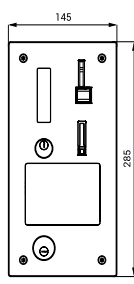

Схема включения и монтажа

SLZA 40G

SLZA 40GV

SLZA 40GZ

SLZA 40GVZ

Технические данные

Размеры ниши (индекс Z)	265 x 127 x 125 мм
Питающее напряжение	24 В пост.
Максимальная мощность электромагнитного замка	20 Вт
Мощность автомата в дежурном режиме	2,5 Вт
Принимаемые монеты	0,5, 1, 2 EUR и металлический жетон (другая валюта по запросу)
Интервал открытия замка	1 - 310 сек., стандартно 10 сек.
Минимальная сумма для открытия	1- 19 EUR, стандартно 1 EUR