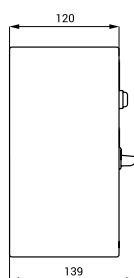

Схема включения и монтажа

SLZA 40G

SLZA 40GV

SLZA 40GZ

SLZA 40GVZ

Технические данные

Размеры ниши (индекс Z)	265 x 127 x 125 мм
Питающее напряжение	24 В пост.
Максимальная мощность электромагнитного замка	20 Вт
Мощность автомата в дежурном режиме	2,5 Вт
Принимаемые монеты	0,5, 1, 2 EUR и металлический жетон (другая валюта по запросу)
Интервал открытия замка	1 - 310 сек., стандартно 10 сек.
Минимальная сумма для открытия	1- 19 EUR, стандартно 1 EUR