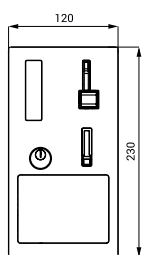

Схема включения и монтажа

SLZA 40G

SLZA 40GV

SLZA 40GZ

SLZA 40GVZ

Технические данные

Размеры ниши (индекс Z)	265 x 127 x 125 мм
Питающее напряжение	24 В пост.
Максимальная мощность электромагнитного замка	20 Вт
Мощность автомата в дежурном режиме	2,5 Вт
Принимаемые монеты	0,5, 1, 2 EUR и металлический жетон (другая валюта по запросу)
Интервал открытия замка	1 - 310 сек., стандартно 10 сек.
Минимальная сумма для открытия	1- 19 EUR, стандартно 1 EUR