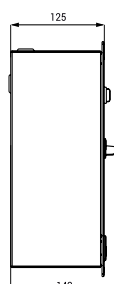

Схема включения и монтажа

SLZA 40G

SLZA 40GV

SLZA 40GZ

SLZA 40GVZ

Технические данные

Размеры ниши (индекс Z)	265 x 127 x 125 мм
Питающее напряжение	24 В пост.
Максимальная мощность электромагнитного замка	20 Вт
Мощность автомата в дежурном режиме	2,5 Вт
Принимаемые монеты	0,5, 1, 2 EUR и металлический жетон (другая валюта по запросу)
Интервал открытия замка	1 - 310 сек., стандартно 10 сек.
Минимальная сумма для открытия	1- 19 EUR, стандартно 1 EUR