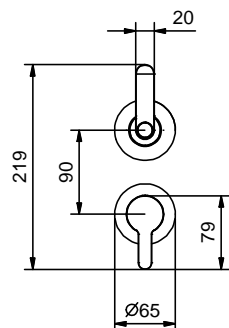

АПТ. R685B+M585A

Встраиваемый смеситель для душа

- ручки
- переключатель на 2 потока с поворотной кнопкой
- впуски 1/2"
- Звукоизолированные

Наружная часть

Отделки:

- | | | |
|--------------------------|------------------------------|-------------|
| <input type="checkbox"/> | Хром | 53 02 R685B |
| <input type="checkbox"/> | Nickel PVD | 53 95 R685B |
| <input type="checkbox"/> | Matt Gun Metal PVD | 53 P5 R685B |
| <input type="checkbox"/> | Matt British Gold PVD | 53 P6 R685B |
| <input type="checkbox"/> | Matt Copper PVD | 53 P9 R685B |

Внутренняя часть

Отделки:

- | | |
|--------------------------|-------------|
| <input type="checkbox"/> | 44 00 M585A |
|--------------------------|-------------|

Проект:

Комната:

Дата:

Комментарии:

сертификаты: