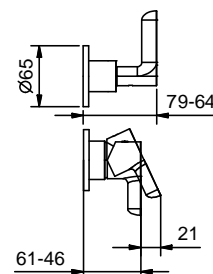

АПТ. R685B+M585A

Встраиваемый смеситель для душа

- ручки
- переключатель на 2 потока с поворотной кнопкой
- впуски 1/2"
- Звукоизолированные

Наружная часть

Отделки:

- | | | |
|--------------------------|------------------------------|-------------|
| <input type="checkbox"/> | Хром | 53 02 R685B |
| <input type="checkbox"/> | Nickel PVD | 53 95 R685B |
| <input type="checkbox"/> | Matt Gun Metal PVD | 53 P5 R685B |
| <input type="checkbox"/> | Matt British Gold PVD | 53 P6 R685B |
| <input type="checkbox"/> | Matt Copper PVD | 53 P9 R685B |

Внутренняя часть

Отделки:

- | | |
|--------------------------|-------------|
| <input type="checkbox"/> | 44 00 M585A |
|--------------------------|-------------|

Проект:

Комната:

Дата:

Комментарии:

сертификаты: