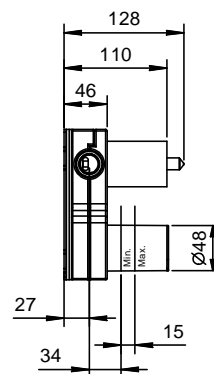

АПТ. R685B+M585A

Встраиваемый смеситель для душа

- ручки
- переключатель на 2 потока с поворотной кнопкой
- впуски 1/2"
- Звукоизолированные

Наружная часть

Отделки:

- | | | |
|--------------------------|------------------------------|-------------|
| <input type="checkbox"/> | Хром | 53 02 R685B |
| <input type="checkbox"/> | Nickel PVD | 53 95 R685B |
| <input type="checkbox"/> | Matt Gun Metal PVD | 53 P5 R685B |
| <input type="checkbox"/> | Matt British Gold PVD | 53 P6 R685B |
| <input type="checkbox"/> | Matt Copper PVD | 53 P9 R685B |

Внутренняя часть

Отделки:

- | | |
|--------------------------|-------------|
| <input type="checkbox"/> | 44 00 M585A |
|--------------------------|-------------|

Проект:

Комната:

Дата:

Комментарии:

сертификаты: