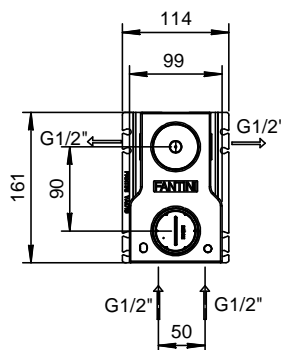

АПТ. R685B+M585A

Встраиваемый смеситель для душа

- ручки
- переключатель на 2 потока с поворотной кнопкой
- впуски 1/2"
- Звукоизолированные

Наружная часть

Отделки:

- | | | |
|--------------------------|------------------------------|-------------|
| <input type="checkbox"/> | Хром | 53 02 R685B |
| <input type="checkbox"/> | Nickel PVD | 53 95 R685B |
| <input type="checkbox"/> | Matt Gun Metal PVD | 53 P5 R685B |
| <input type="checkbox"/> | Matt British Gold PVD | 53 P6 R685B |
| <input type="checkbox"/> | Matt Copper PVD | 53 P9 R685B |

Внутренняя часть

Отделки:

- | | |
|--------------------------|-------------|
| <input type="checkbox"/> | 44 00 M585A |
|--------------------------|-------------|

Проект:

Комната:

Дата:

Комментарии:

сертификаты: