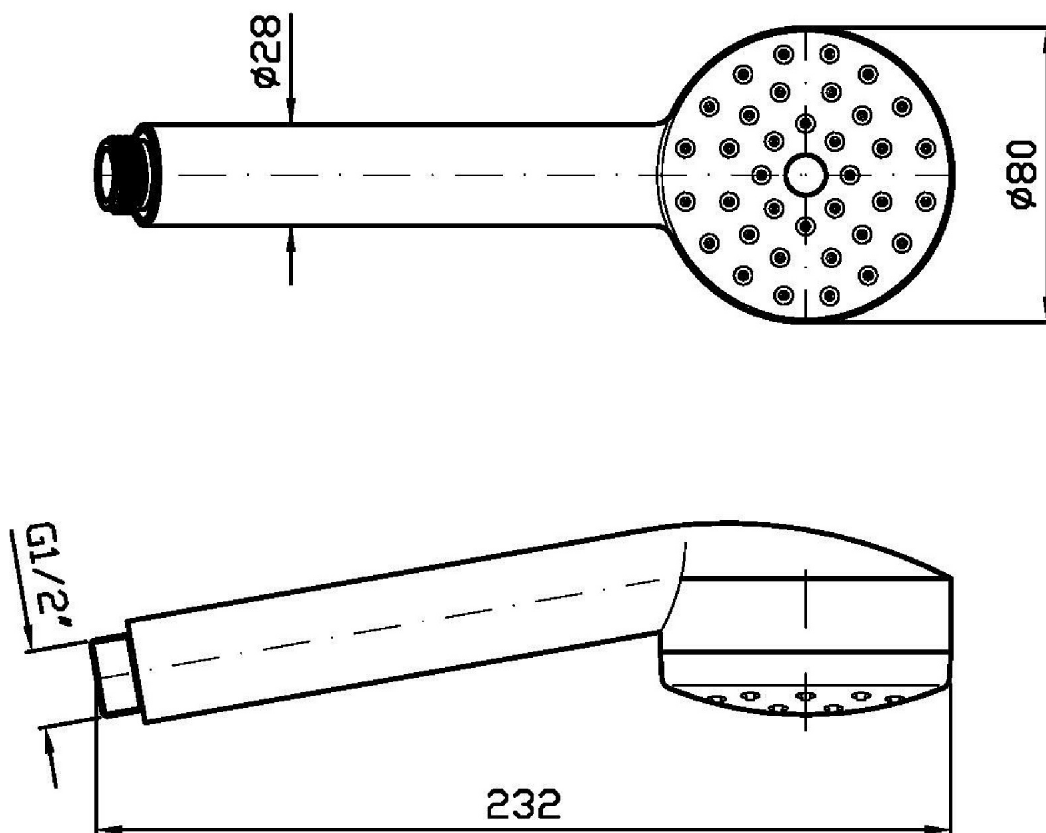

Marchio / Brand ZUCCHETTI

Classe / Class DOCCE

SHOWER

Z94171

Doccetta a getto fisso. / Handshower simple jet.

Doccetta a getto fisso in ABS, con sistema anticalcare.

ABS handshower simple jet, with anti-limescale system.

Finiture / Finishes

Cromo / Chrome

Nickel Spazzolato /
Brushed Nickel

C3

SHOWER

Z94171

Disegno Complessivo / Overall Drawing

SHOWER

Z94171

Portate / Flowrates (lt/min)

PRESSIONE PRESSURE	1 BAR	2 BAR	3 BAR	4 BAR	5 BAR
DOCCETTA HANDSHOWER P1	6,7	10,1	11,9	13,5	14,9
P2					
P3					
P4					
P5					

SHOWER

Z94171

Pesi e Misure / Weights and Sizes

Peso (Kg) Weight (lb)	0,27 (Kg)	0,59 (lb)
Volume test (dc3) - (in3)	1,56 (dc3)	95,20 (in3)
h (mm) - (in)	74,00 (mm)	2,91 (in)
L1 (mm) - (in)	86,00 (mm)	3,39 (in)
L2 (mm) - (in)	245,00 (mm)	9,65 (in)