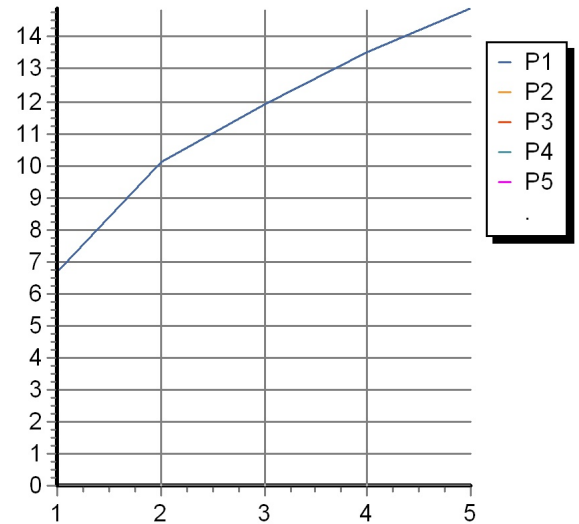

Z94171

Portate / Flowrates (lt/min)

PRESSIONE PRESSURE	1 BAR	2 BAR	3 BAR	4 BAR	5 BAR
DOCCETTA HANDSHOWER P1	6,7	10,1	11,9	13,5	14,9
P2					
P3					
P4					
P5					

SHOWER

Z94171

Pesi e Misure / Weights and Sizes

Peso (Kg) Weight (lb)	0,27 (Kg)	0,59 (lb)
Volume test (dc3) - (in3)	1,56 (dc3)	95,20 (in3)
h (mm) - (in)	74,00 (mm)	2,91 (in)
L1 (mm) - (in)	86,00 (mm)	3,39 (in)
L2 (mm) - (in)	245,00 (mm)	9,65 (in)