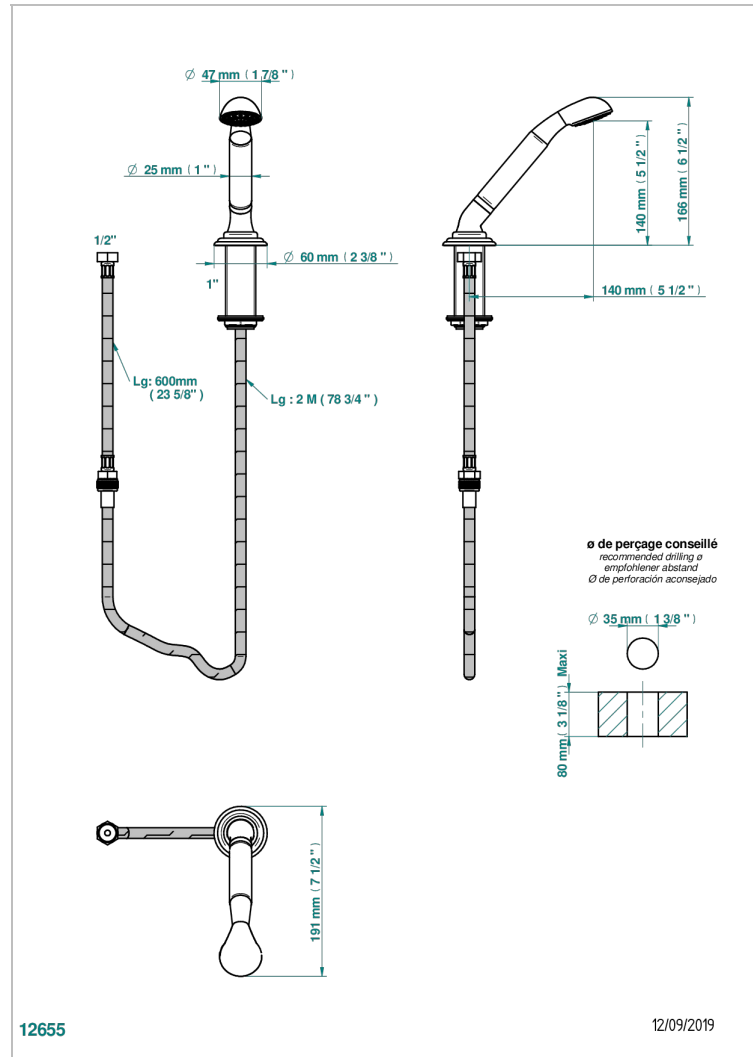

DUOMO С ХРУСТАЛЕМ

U4F-60A

Душ ручной устанавливаемый на борту со шлангом и угловым переходником

THG[®]
PARIS

ХАРАКТЕРИСТИКИ

- Duomo с хрусталём
- Душ ручной устанавливаемый на борту со шлангом и угловым переходником

ТЕХНИЧЕСКИЕ ХАРАКТЕРИСТИКИ

- Recommandé : 3 bars (max. 5 bars) - Advised : 43,5 psi (max. 72 psi)
- 9,5 l/min à 3 bars (2.5 gpm at 43.5 psi)

ДОСТУПНЫЕ ВАРИАНТЫ ПОКРЫТИЙ

Blush PVD - H62
Duomo- Аранья/никель/золото - F05
Graphite PVD - H64
Matt Umber PVD - H67
Matt blush PVD - H60
Matt graphite PVD - H65

Umber PVD - H66
Аранья (чёрный никель) - D24
Бронза - D01
Золото - F01
Матовая красная старинная медь - H07
Матовое золото - F07

Матовое светлое золото - F31
Матовый никель - C01
Матовый хром - C02
Никель - B01
Покрытие PVD бронза - F33
Покрытие PVD золотистый цвет - H52