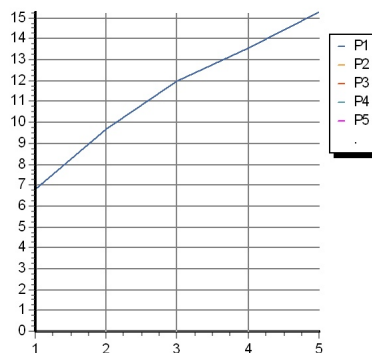

Portate / Flowrates (lt/min)

PRESSIONE PRESSURE	1 BAR	2 BAR	3 BAR	4 BAR	5 BAR
LAVABO BASIN	6,8	9,7	12	13,6	15,3
P1					
P2					
P3					
P4					
P5					

PAN

ZP6223

Pesi e Misure / Weights and Sizes

Peso (Kg) Weight (lb)	2,50 (Kg)	5,51 (lb)
Volume test (dc3) - (in3)	11,01 (dc3)	671,87 (in3)
h (mm) - (in)	90,00 (mm)	3,54 (in)
L1 (mm) - (in)	335,00 (mm)	13,19 (in)
L2 (mm) - (in)	365,00 (mm)	14,37 (in)