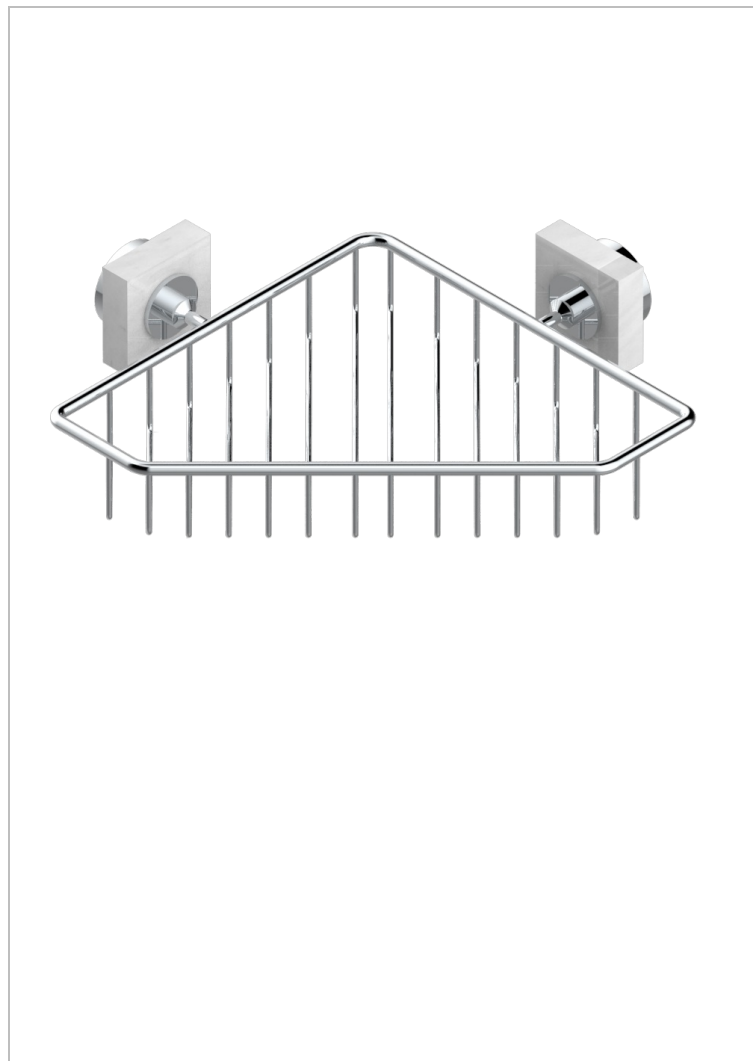

MONTAIGNE MARBRE BLANC VENUS C РУКОЯТКАМИ

THG[®]
PARIS

G3W-3623

Мыльница-сетка большая угловая с фланцами 200 x 200 мм

66798

15/05/2018

ХАРАКТЕРИСТИКИ

- Montaigne marbre blanc Vénus с ручьятками
- Мыльница-сетка большая угловая с фланцами 200 x 200 мм