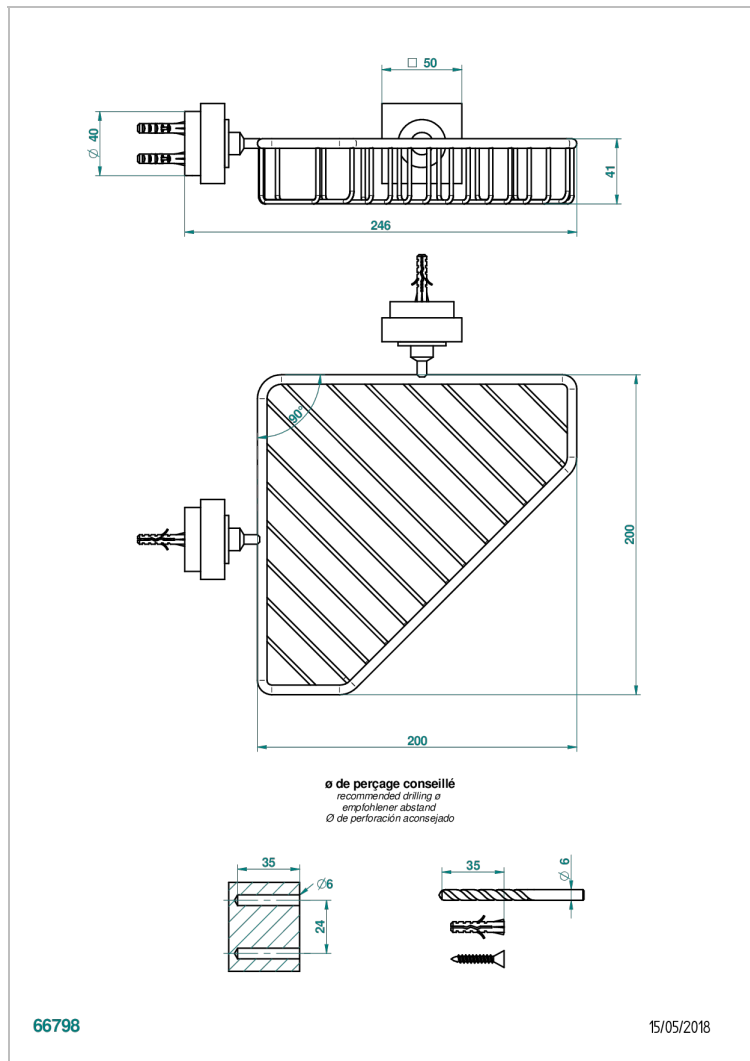

MONTAIGNE MARBRE BLANC VENUS C РУКОЯТКАМИ

THG[®]
PARIS

G3W-3623

Мыльница-сетка большая угловая с фланцами 200 x 200 мм

66798

15/05/2018

ХАРАКТЕРИСТИКИ

- Montaigne marbre blanc Vénus с ручьятками
- Мыльница-сетка большая угловая с фланцами 200 x 200 мм