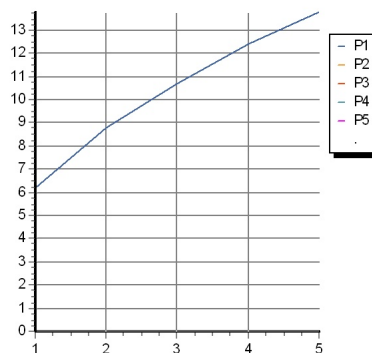

PAN

ZP6211.H

Disegno Complessivo / Overall Drawing

PAN

ZP6211.H

Esplosi / Exploded

PAN

ZP6211.H Portate / Flowrates (lt/min)

PRESSIONE PRESSURE	1 BAR	2 BAR	3 BAR	4 BAR	5 BAR
LAVABO BASIN	6,2	8,8	10,7	12,4	13,8
P1					
P2					
P3					
P4					
P5					

PAN

ZP6211.H Pesì e Misure / Weights and Sizes

Peso (Kg) Weight (lb)	2,40 (Kg)	5,29 (lb)
Volume test (dc3) - (in3)	7,43 (dc3)	453,41 (in3)
h (mm) - (in)	90,00 (mm)	3,54 (in)
L1 (mm) - (in)	250,00 (mm)	9,84 (in)
L2 (mm) - (in)	330,00 (mm)	12,99 (in)