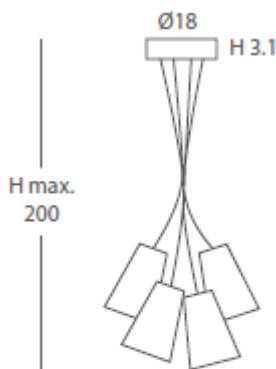

COLGANTE

Es un conjunto de 4 o 6 pantallas de cuerda trenzadas artesanalmente, modelo DRUM-ECO Ø18 (otras modelos de pantallas, bajo pedido), sobre unas estructuras metálicas en forma de ramillete con el que se pueden combinar colores a placer. Un original ramo en el que cada una de sus flores tiene luz propia.

SUSPENSION

Set of hand-made braided cord lampshades where you may choose and combine colors, personalizing any interior solution. Original "bouquet" of 4 or 6 "DRUM-ECO Ø 18" lampshades (other lampshade models, on request). Inspired in colorful bouquets of flowers.

36

REF. **NEW**
POP-BQ/4

COLGANTE / SUSPENSION
IP20

MATERIAL

Metal y cuerda / Metal and cord

ACABADO / FINISH

Florón blanco mate o negro mate /
Canopy matt white or matt black
Cuerda: ver colores estándar /
Cord: see standard colors

Florón blanco mate o negro mate /
Canopy matt white or matt black
Cuerda: ver colores estándar /
Cord: see standard colors

INSTALACIÓN / INSTALLATION

- E27 LED 6x10W Ø6cm

*(bombillas no incluidas / lamps not included)