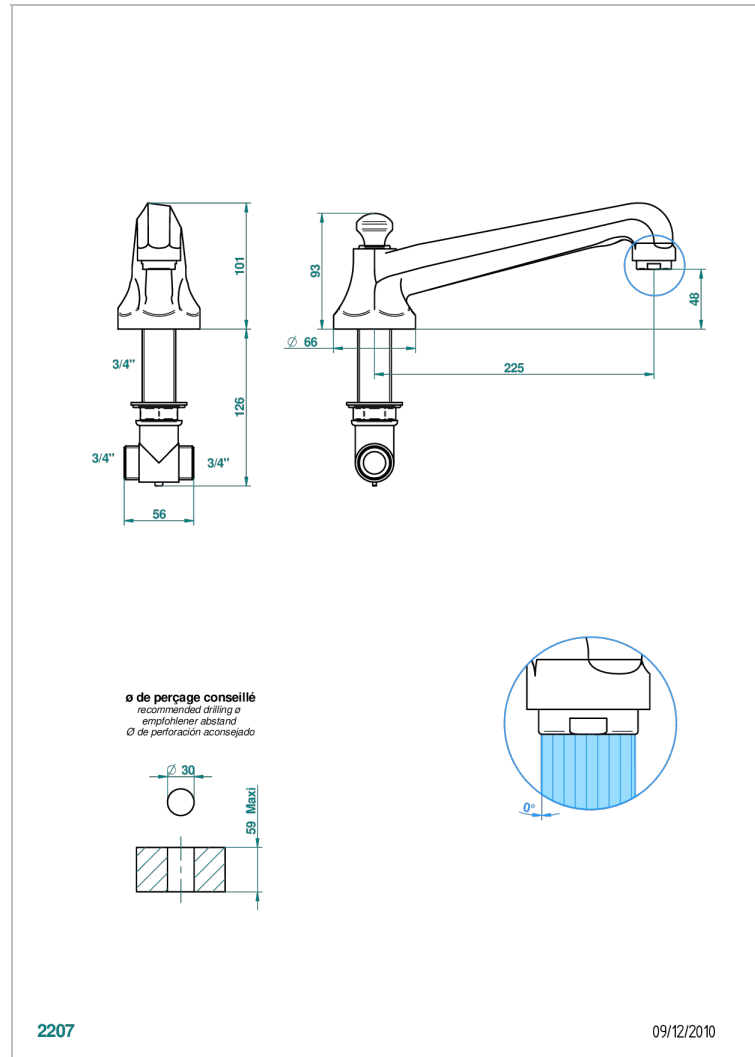

# CHARLESTON С РУКОЯТКАМИ

G75-29SGB

Излив низкий СУПЕР ГОЛИАФ устанавливаемый на борту ванны

THG<sup>®</sup>  
PARIS

## ХАРАКТЕРИСТИКИ

- Charleston с рукоятками
- Излив низкий СУПЕР ГОЛИАФ устанавливаемый на борту ванны

## ТЕХНИЧЕСКИЕ ХАРАКТЕРИСТИКИ

- Recommandé : 3 bars (max. 5 bars) - Advised : 43,5 psi (max. 72 psi)
- Bec : 35 l/min à 3 bars
- Spout : 9.26 gpm at 43.5 psi