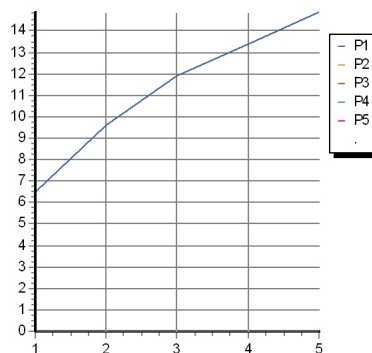

### ZP6218 Portate / Flowrates (lt/min)

PRESSIONE PRESSURE	1 BAR	2 BAR	3 BAR	4 BAR	5 BAR
LAVABO BASIN	6,5	9,6	11,9	13,4	14,9
P1					
P2					
P3					
P4					
P5					