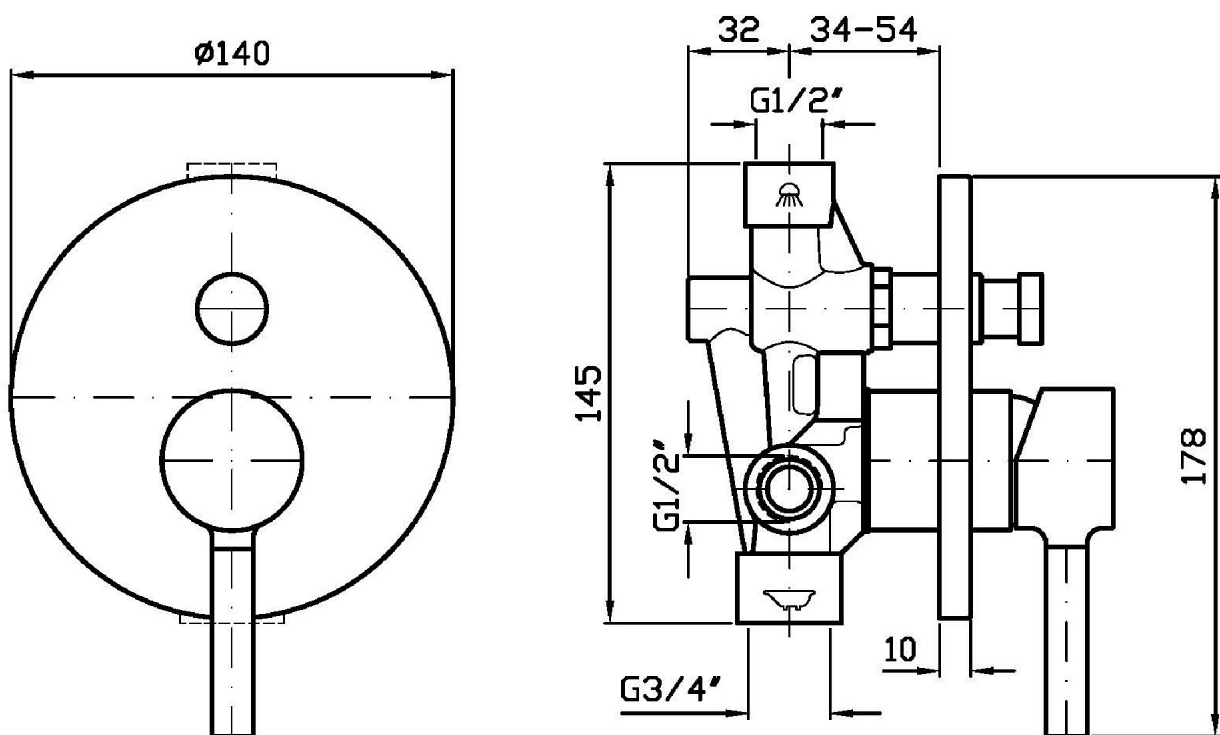

PAN

ZP6127

Disegno Complessivo / Overall Drawing

PAN

ZP6127

Esplosi / Exploded

PAN

ZP6127 Portate / Flowrates (lt/min)

PRESSIONE PRESSURE	1 BAR	2 BAR	3 BAR	4 BAR	5 BAR
USCITA PRIMARIA PRIMARY OUTLET <i>P1</i>	15	21	26	30	34
USCITA SECONDARIA SECONDARY OUTLET <i>P2</i>	13	18	21	26	30
<i>P3</i>					
<i>P4</i>					
<i>P5</i>					

PAN

ZP6127 Pesì e Misure / Weights and Sizes

Peso (Kg) Weight (lb)	0,86 (Kg)	1,90 (lb)
Volume test (dc3) - (in3)	3,32 (dc3)	202,60 (in3)
h (mm) - (in)	93,00 (mm)	3,66 (in)
L1 (mm) - (in)	162,00 (mm)	6,38 (in)
L2 (mm) - (in)	220,00 (mm)	8,66 (in)