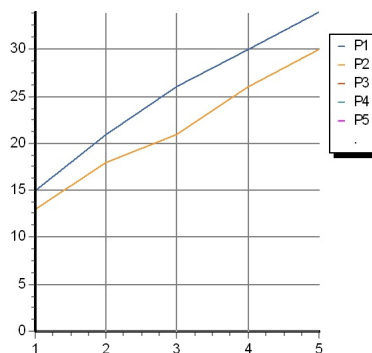

PAN

ZP6127

Disegno Complessivo / Overall Drawing

PAN

ZP6127

Esplosi / Exploded

PAN

ZP6127 Portate / Flowrates (lt/min)

PRESSIONE PRESSURE	1 BAR	2 BAR	3 BAR	4 BAR	5 BAR
USCITA PRIMARIA PRIMARY OUTLET <i>P1</i>	15	21	26	30	34
USCITA SECONDARIA SECONDARY OUTLET <i>P2</i>	13	18	21	26	30
<i>P3</i>					
<i>P4</i>					
<i>P5</i>					

PAN

ZP6127 Pesì e Misure / Weights and Sizes

Peso (Kg) Weight (lb)	0,86 (Kg)	1,90 (lb)
Volume test (dc3) - (in3)	3,32 (dc3)	202,60 (in3)
h (mm) - (in)	93,00 (mm)	3,66 (in)
L1 (mm) - (in)	162,00 (mm)	6,38 (in)
L2 (mm) - (in)	220,00 (mm)	8,66 (in)