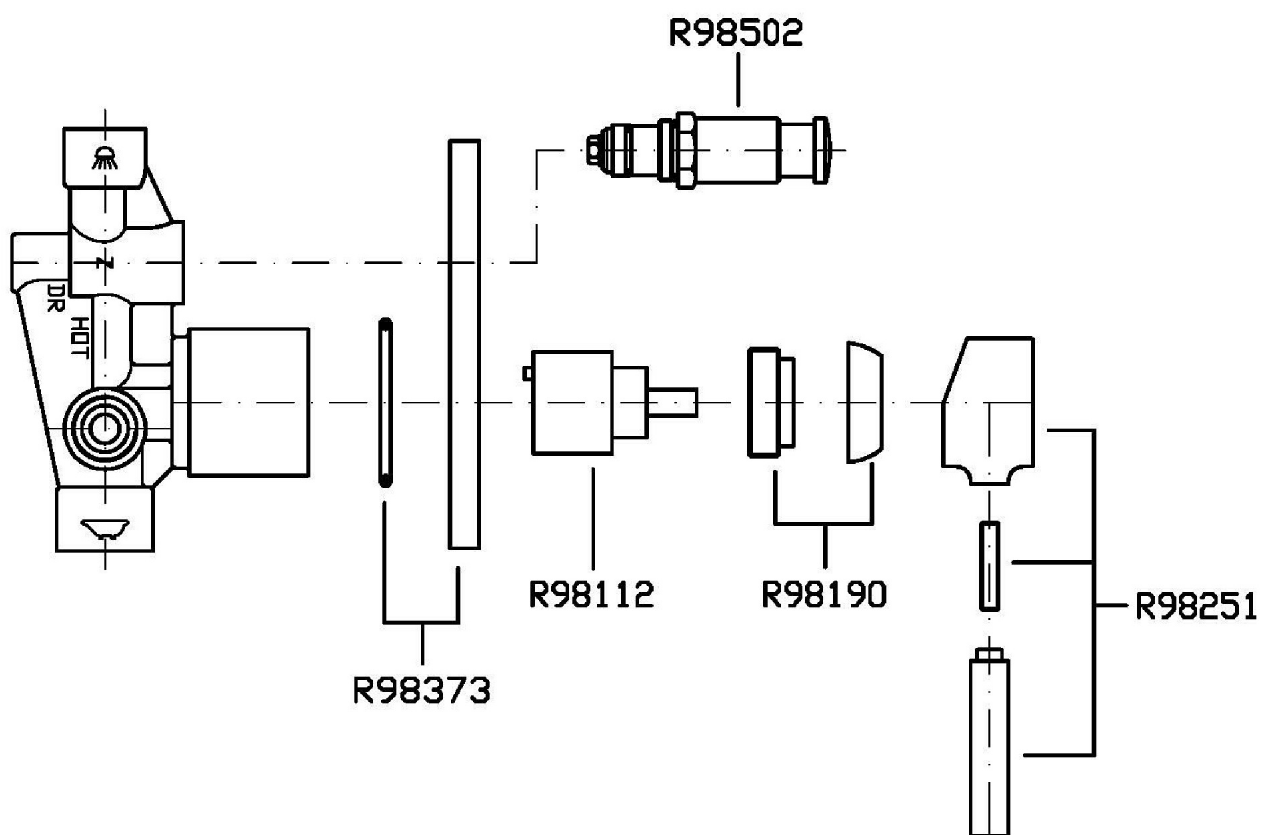

PAN

ZP6127

Disegno Complessivo / Overall Drawing

PAN

ZP6127

Esplosi / Exploded

PAN

ZP6127 Portate / Flowrates (lt/min)

PRESSIONE PRESSURE	1 BAR	2 BAR	3 BAR	4 BAR	5 BAR
USCITA PRIMARIA PRIMARY OUTLET <i>P1</i>	15	21	26	30	34
USCITA SECONDARIA SECONDARY OUTLET <i>P2</i>	13	18	21	26	30
<i>P3</i>					
<i>P4</i>					
<i>P5</i>					

PAN

ZP6127 Pesì e Misure / Weights and Sizes

Peso (Kg) Weight (lb)	0,86 (Kg)	1,90 (lb)
Volume test (dc3) - (in3)	3,32 (dc3)	202,60 (in3)
h (mm) - (in)	93,00 (mm)	3,66 (in)
L1 (mm) - (in)	162,00 (mm)	6,38 (in)
L2 (mm) - (in)	220,00 (mm)	8,66 (in)