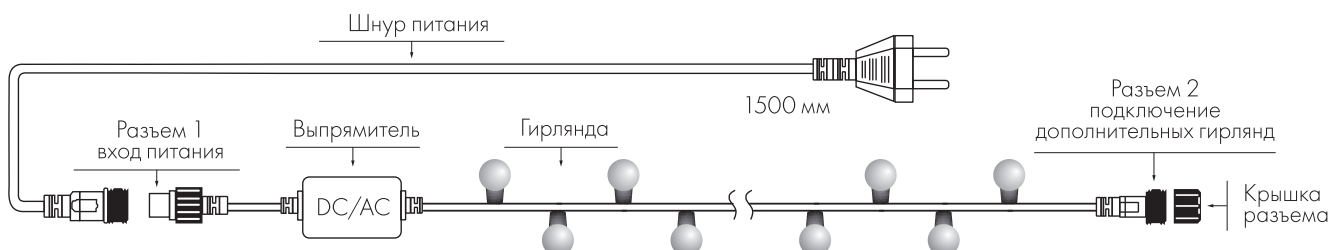

**1 год**  
гарантия

Артикул	Цвет свечения	Диаметр шарика	Эффект свечения	Длина мм	Диодов шт.	Мощность Вт	Соединение гирлянд, м
025567	RGB	13 мм	Динамика	5000	50	3.5	до 200
025573	RGB	13 мм	Постоянное	10000	100	7	до 200
025579	RGB	13 мм	Постоянное	20000	200	14	до 200
025585	RGB	17.5 мм	Постоянное	10000	100	7	до 200
025592	RGB	17.5 мм	Постоянное	20000	200	14	до 200
025619	RGB	23 мм	Постоянное	10000	80	3.5	до 200
025633	RGB	23 мм	Постоянное	20000	160	7	до 200

## Схема подключения