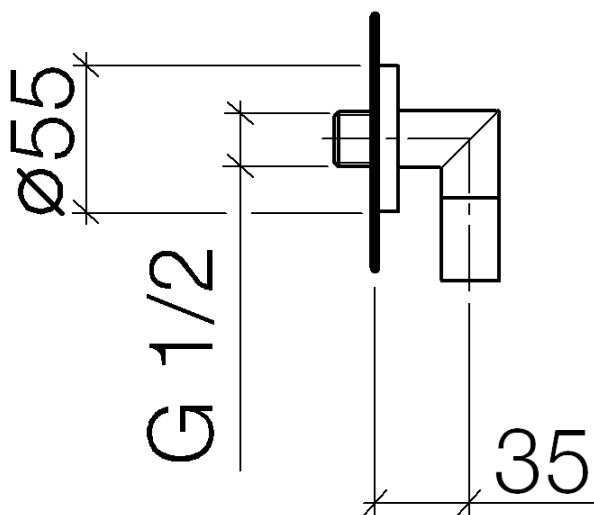

Душ - Различные серии

Настенное присоединительное колено - платина

Артикульный номер: 28 450 625-08

- отвод для душа 3/8"
- розетка Ø 55 мм
- присоединение 1/2"
- Защищён от обратного потока.

платина

размерный чертеж

Все величины в мм / дюймах = мм x 0,0394