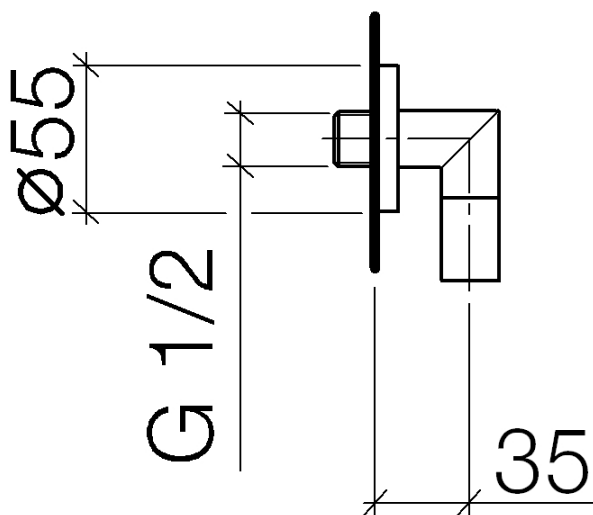

Душ - Различные серии

Настенное присоединительное колено - платина

Артикульный номер: 28 450 625-08

- отвод для душа 3/8"
- розетка Ø 55 мм
- присоединение 1/2"
- Защищён от обратного потока.

платина

размерный чертеж

Все величины в мм / дюймах = мм x 0,0394

Душ - Различные серии
Настенное присоединительное колено - платина
Артикульный номер: 28 450 625-08

график расхода

Душ - Различные серии

Настенное присоединительное колено - платина

Артикульный номер: 28 450 625-08

Другие варианты поверхностей

хром
28 450 625-00

платина матовая
28 450 625-06

латунь сатинированная
28 450 625-28

чёрный матовый
28 450 625-33

хром матовый
28 450 625-93

Dark Platinum matt
28 450 625-99