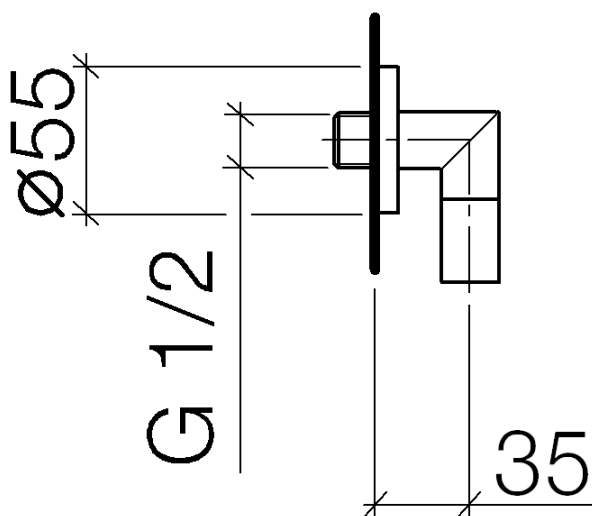

Душ - Различные серии

Настенное присоединительное колено - платина

Артикульный номер: 28 450 625-08

- отвод для душа 3/8"
- розетка Ø 55 мм
- присоединение 1/2"
- Защищён от обратного потока.

платина

размерный чертеж

Все величины в мм / дюймах = мм x 0,0394

Душ - Различные серии  
Настенное присоединительное колено - платина  
Артикульный номер: 28 450 625-08

график расхода

Душ - Различные серии

Настенное присоединительное колено - платина

### Спецификация запасных частей

№	Артикульный №	Наименование	Расходуемое кол-во
1	09 14 10 026 90	O-Ring 20,5 x 3,5 мм -	1
2	09 27 22 003-08	крышка Ø 55 x Ø 22 x 9 мм - платина	1
3	09 16 01 014 90	кольцо Ø 15 x 1 мм -	1
4	09 23 01 040 90	Back-flow preventer Ø 15,3 x 16 мм -	2
5	09 11 03 036-08	Подключение Ø 22 x 63 x 34 мм - платина	1
6	09 21 02 069-08	чехол Ø 22 x 31 мм - платина	1