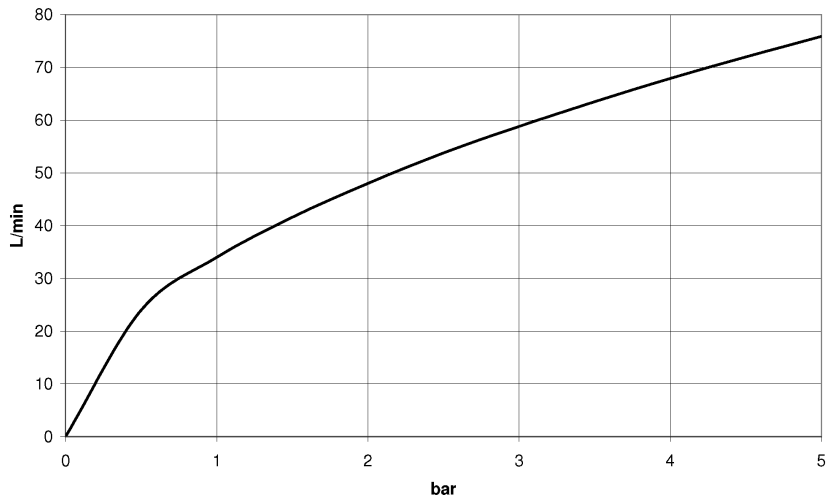

Душ - Различные серии
Настенное присоединительное колено - платина
Артикульный номер: 28 450 625-08

график расхода