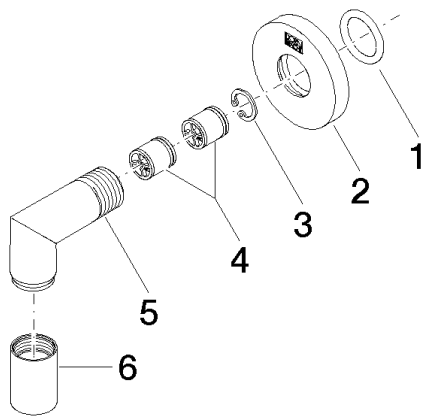

Душ - Различные серии

Настенное присоединительное колено - платина

Артикульный номер: 28 450 625-08

- отвод для душа 3/8"
- розетка Ø 55 мм
- присоединение 1/2"
- Защищён от обратного потока.

платина

размерный чертеж

Другие поверхности по запросу (x-tra Service)

35 085 970 90

Уголок для настенного  
монтажа -

Душ - Различные серии

Настенное присоединительное колено - платина

Артикульный номер: 28 450 625-08

### Спецификация запасных частей

№	Артикульный №	Наименование	Расходуемое кол-во
1	09 14 10 026 90	O-Ring 20,5 x 3,5 мм -	1
2	09 27 22 003-08	крышка Ø 55 x Ø 22 x 9 мм - платина	1
3	09 16 01 014 90	кольцо Ø 15 x 1 мм -	1
4	09 23 01 040 90	Back-flow preventer Ø 15,3 x 16 мм -	2
5	09 11 03 036-08	Подключение Ø 22 x 63 x 34 мм - платина	1
6	09 21 02 069-08	чехол Ø 22 x 31 мм - платина	1