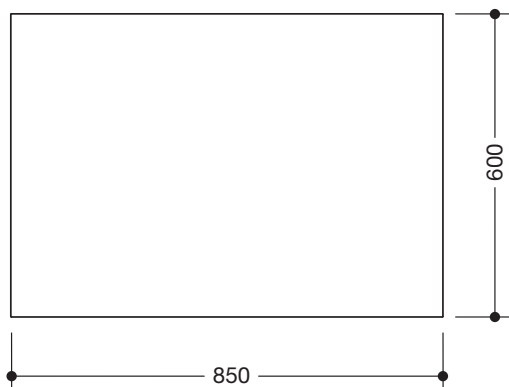

### Kristallspiegel 950.01.12202

- rechteckiger Spiegel mit geschliffenen Kanten
- Spiegel aus hochwertigem Kristallglas
- 600 mm breit und 850 mm hoch, Spiegelstärke 5 mm
- horizontal und vertikal montierbar
- verdeckte Befestigung

### Abmessungen in mm

Technische Änderungen vorbehalten, 10.03.2021