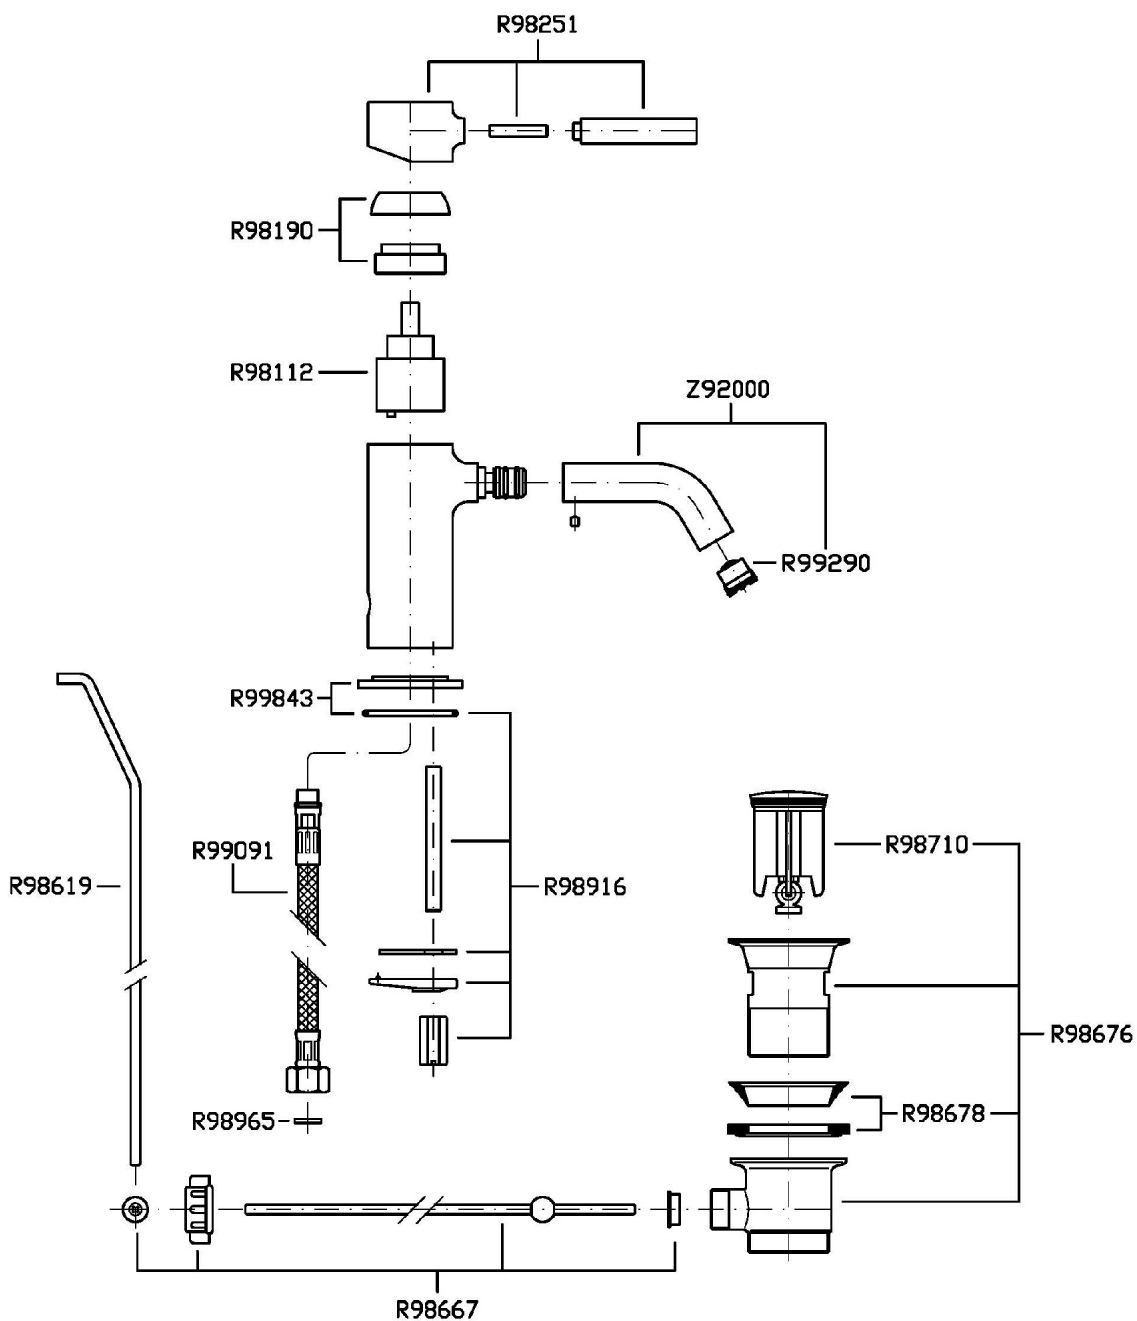

PAN

ZP6211

Disegno Complessivo / Overall Drawing

PAN

ZP6211

Esplosi / Exploded

PAN

ZP6211 Portate / Flowrates (lt/min)

PRESSIONE PRESSURE	1 BAR	2 BAR	3 BAR	4 BAR	5 BAR
LAVABO BASIN	6,2	8,8	10,7	12,4	13,8
P1					
P2					
P3					
P4					
P5					

PAN

ZP6211 Pesì e Misure / Weights and Sizes

Peso (Kg) Weight (lb)	2,10 (Kg)	4,63 (lb)
Volume test (dc3) - (in3)	4,05 (dc3)	247,15 (in3)
h (mm) - (in)	70,00 (mm)	2,76 (in)
L1 (mm) - (in)	150,00 (mm)	5,91 (in)
L2 (mm) - (in)	385,00 (mm)	15,16 (in)