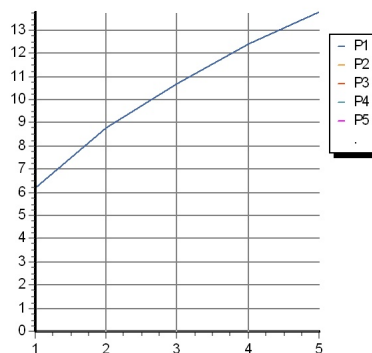

PAN

ZP6211

Disegno Complessivo / Overall Drawing

PAN

ZP6211

Esplosi / Exploded

PAN

ZP6211 Portate / Flowrates (lt/min)

PRESSIONE PRESSURE	1 BAR	2 BAR	3 BAR	4 BAR	5 BAR
LAVABO BASIN	6,2	8,8	10,7	12,4	13,8
P1					
P2					
P3					
P4					
P5					

PAN

ZP6211 Pesì e Misure / Weights and Sizes

Peso (Kg) Weight (lb)	2,10 (Kg)	4,63 (lb)
Volume test (dc3) - (in3)	4,05 (dc3)	247,15 (in3)
h (mm) - (in)	70,00 (mm)	2,76 (in)
L1 (mm) - (in)	150,00 (mm)	5,91 (in)
L2 (mm) - (in)	385,00 (mm)	15,16 (in)