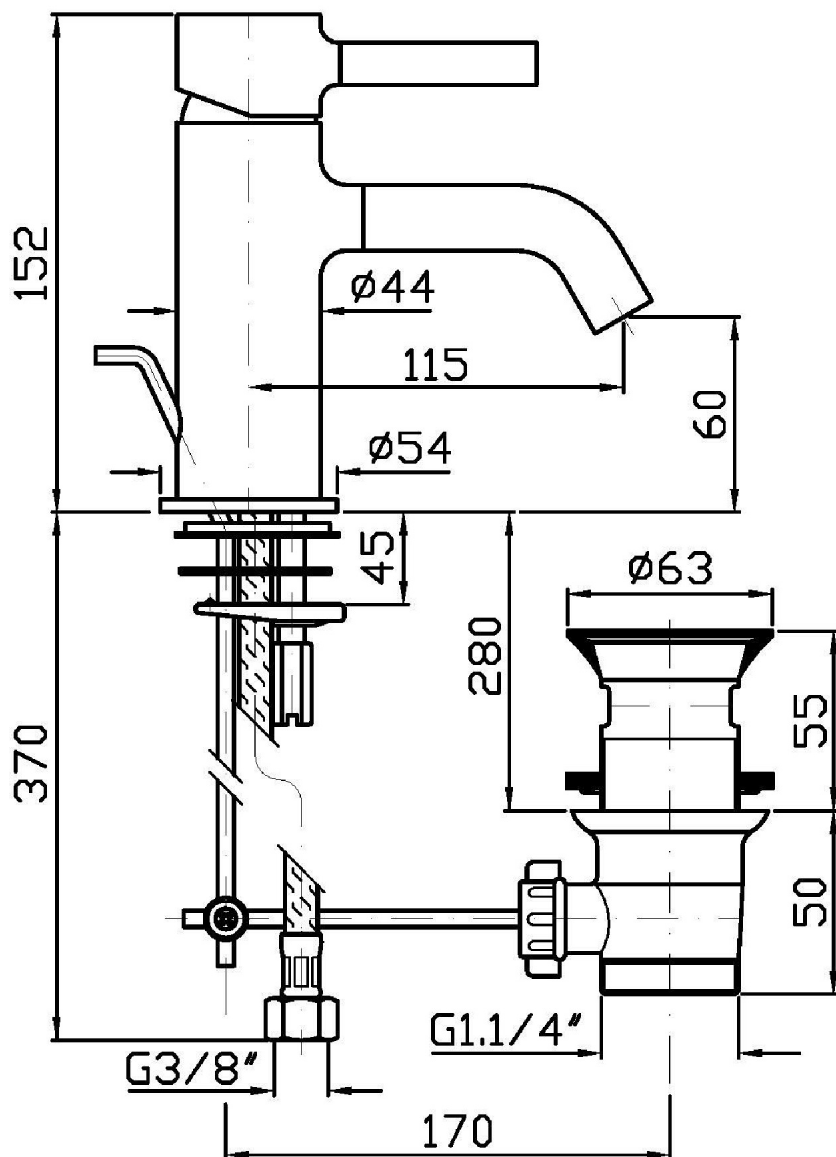

Marchio / Brand ZUCCHETTI

Classe / Class WW

PAN

ZP6211

Miscelatore monocomando lavabo. / Single lever basin mixer.

Miscelatore monocomando lavabo con aeratore, scarico da 1 ¼", flessibili di collegamento.

Single lever basin mixer with aerator, 1 ¼" pop-up waste, flexible tails.

PAN

ZP6211

Disegno Complessivo / Overall Drawing

PAN

ZP6211

Esplosi / Exploded

PAN

ZP6211 Portate / Flowrates (lt/min)

PRESSIONE PRESSURE	1 BAR	2 BAR	3 BAR	4 BAR	5 BAR
LAVABO BASIN	6,2	8,8	10,7	12,4	13,8
P1					
P2					
P3					
P4					
P5					

PAN

ZP6211 Pesì e Misure / Weights and Sizes

Peso (Kg) Weight (lb)	2,10 (Kg)	4,63 (lb)
Volume test (dc3) - (in3)	4,05 (dc3)	247,15 (in3)
h (mm) - (in)	70,00 (mm)	2,76 (in)
L1 (mm) - (in)	150,00 (mm)	5,91 (in)
L2 (mm) - (in)	385,00 (mm)	15,16 (in)