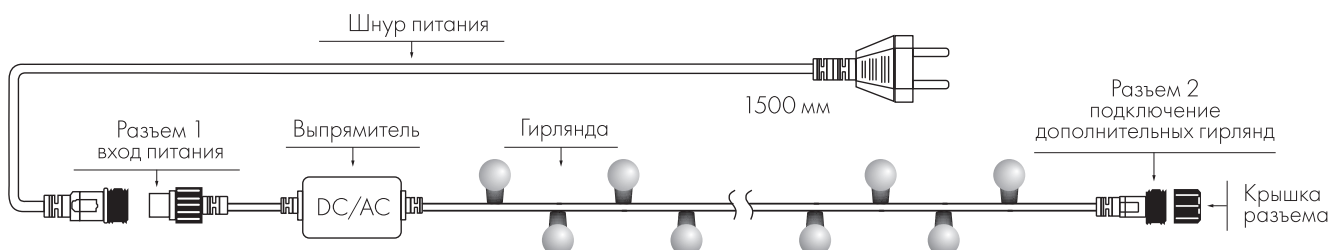

**1 год**  
гарантия

Артикул	Цвет свечения	Диаметр шарика	Эффект свечения	Длина мм	Диодов шт.	Мощность Вт	Соединение гирлянд, м
025567	RGB	13 мм	Динамика	5000	50	3.5	до 200
025573	RGB	13 мм	Постоянное	10000	100	7	до 200
025579	RGB	13 мм	Постоянное	20000	200	14	до 200
025585	RGB	17.5 мм	Постоянное	10000	100	7	до 200
025592	RGB	17.5 мм	Постоянное	20000	200	14	до 200
025619	RGB	23 мм	Постоянное	10000	80	3.5	до 200
025633	RGB	23 мм	Постоянное	20000	160	7	до 200

## Схема подключения