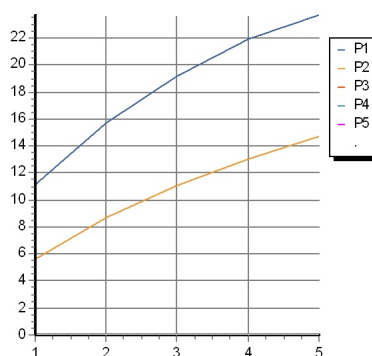

Certificazioni / Certifications

BELGIO

BELGAQUA

PAN

ZP6181

Portate / Flowrates (lt/min)

PRESSIONE PRESSURE	1 BAR	2 BAR	3 BAR	4 BAR	5 BAR
BOCCA VASCA WALL SPOUT <i>P1</i>	11,2	15,7	19,2	21,9	23,7
DOCCETTA HANDSHOWER <i>P2</i>	5,6	8,7	11,1	13	14,7
<i>P3</i>					
<i>P4</i>					
<i>P5</i>					

PAN

ZP6181

Pesi e Misure / Weights and Sizes

Peso (Kg) Weight (lb)	5,72 (Kg)	12,61 (lb)
Volume test (dc3) - (in3)	11,01 (dc3)	671,87 (in3)
h (mm) - (in)	90,00 (mm)	3,54 (in)
L1 (mm) - (in)	335,00 (mm)	13,19 (in)
L2 (mm) - (in)	365,00 (mm)	14,37 (in)