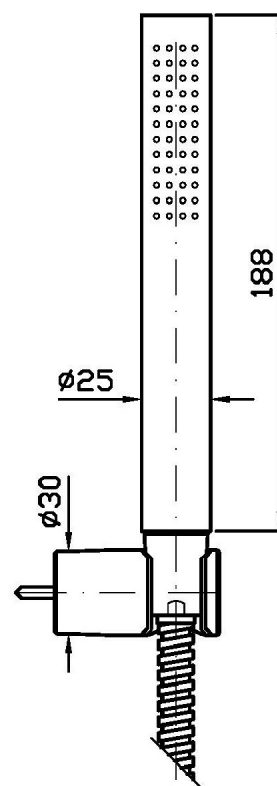

PAN

ZP6181

Disegno Complessivo / Overall Drawing

PAN

ZP6181

Esplosi / Exploded

PAN

ZP6181

Certificazioni / Certifications

BELGIO

BELGAQUA

PAN

ZP6181

Portate / Flowrates (lt/min)

PRESSIONE PRESSURE	1 BAR	2 BAR	3 BAR	4 BAR	5 BAR
BOCCA VASCA WALL SPOUT <i>P1</i>	11,2	15,7	19,2	21,9	23,7
DOCCETTA HANDSHOWER <i>P2</i>	5,6	8,7	11,1	13	14,7
<i>P3</i>					
<i>P4</i>					
<i>P5</i>					

PAN

ZP6181

Pesi e Misure / Weights and Sizes

Peso (Kg) Weight (lb)	5,72 (Kg)	12,61 (lb)
Volume test (dc3) - (in3)	11,01 (dc3)	671,87 (in3)
h (mm) - (in)	90,00 (mm)	3,54 (in)
L1 (mm) - (in)	335,00 (mm)	13,19 (in)
L2 (mm) - (in)	365,00 (mm)	14,37 (in)