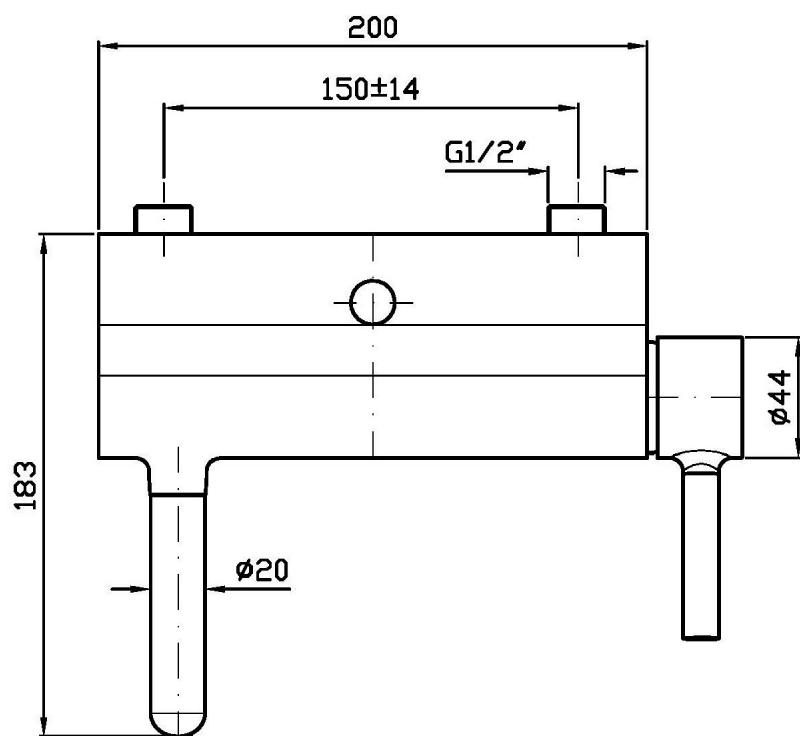

PAN

ZP6181

Disegno Complessivo / Overall Drawing