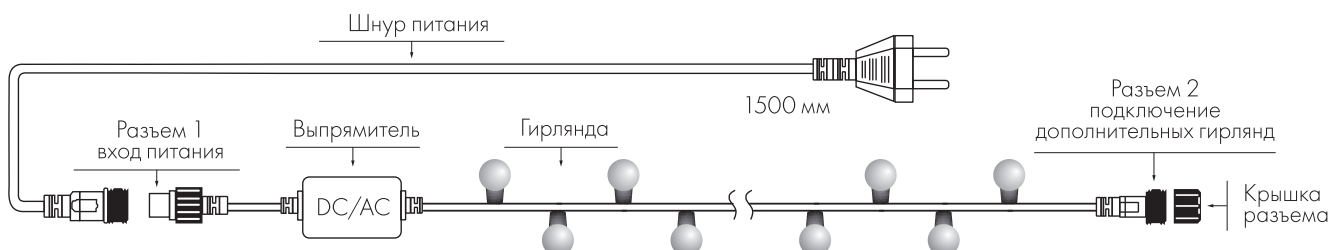

Температурный режим
-30... +40 °C

Оболочка провода
черный ПВХ

Шнур питания в комплекте только
для гирлянд 5000 мм

Схема подключения

СХЕМА 2. ГИРЛЯНДА «ШАРИКИ» МНОГОЦВЕТНАЯ:

- ♦ Серия CLASSIC 5000 мм — в комплекте шнур питания с вилкой и выпрямителем.
- ♦ Серия CLASSIC 10000 мм и 20000 мм — необходимо приобрести шнур с вилкой и разъемом (арт. 025652).