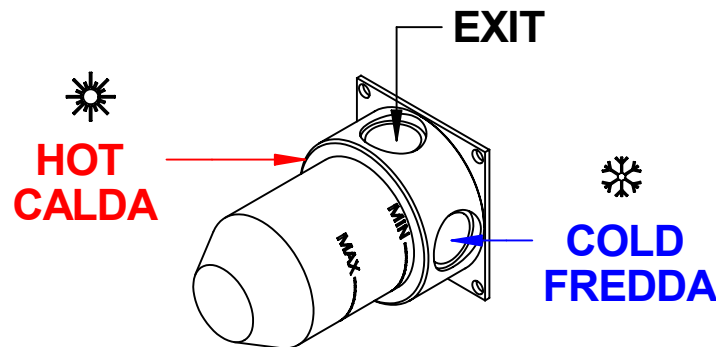

- A) Incassare deviatore considerando le quote MIN/MAX.
- B) Inserire rosone a muro (1).
- C) Inserire Maniglia (2) serrare grano (3) con chiave in dotazione.

- A) Insert the diverter observing the MIN/MAX quotes.
- B) Insert the wall flange (1).
- C) Insert the handle (2) and tighten the small screw (3) using the enclosed key.

A

COD - 73524