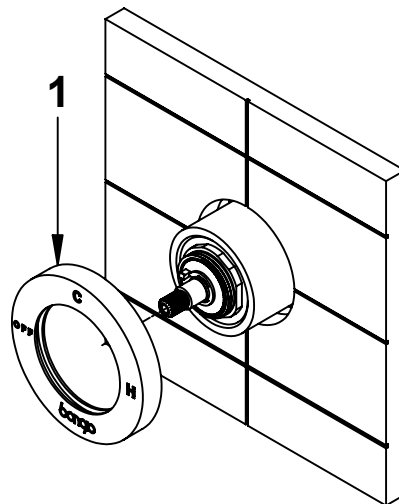

B

COD - 73524