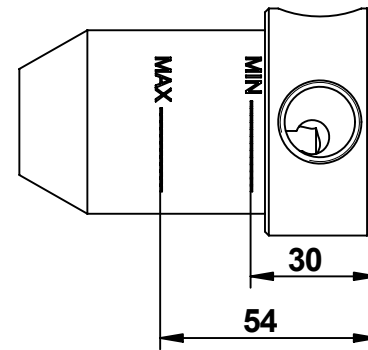

ATTENZIONE:
Nel secondo caso
i supporti rigidi non sono forniti
nella nostra confezione, ma dovranno
essere realizzate dal cliente al
momento dell'installazione.

ISTRUZIONI MONTAGGIO -- FIXING INSTRUCTION

COD - 73524 - TIME 2020

bongio
bongio.it

A

- A) Incassare deviatore considerando le quote MIN/MAX.
- B) Inserire rosone a muro (1).
- C) Inserire Maniglia (2) serrare grano (3) con chiave in dotazione.

- A) Insert the diverter observing the MIN/MAX quotes.
- B) Insert the wall flange (1).
- C) Insert the handle (2) and tighten the small screw (3) using the enclosed key.