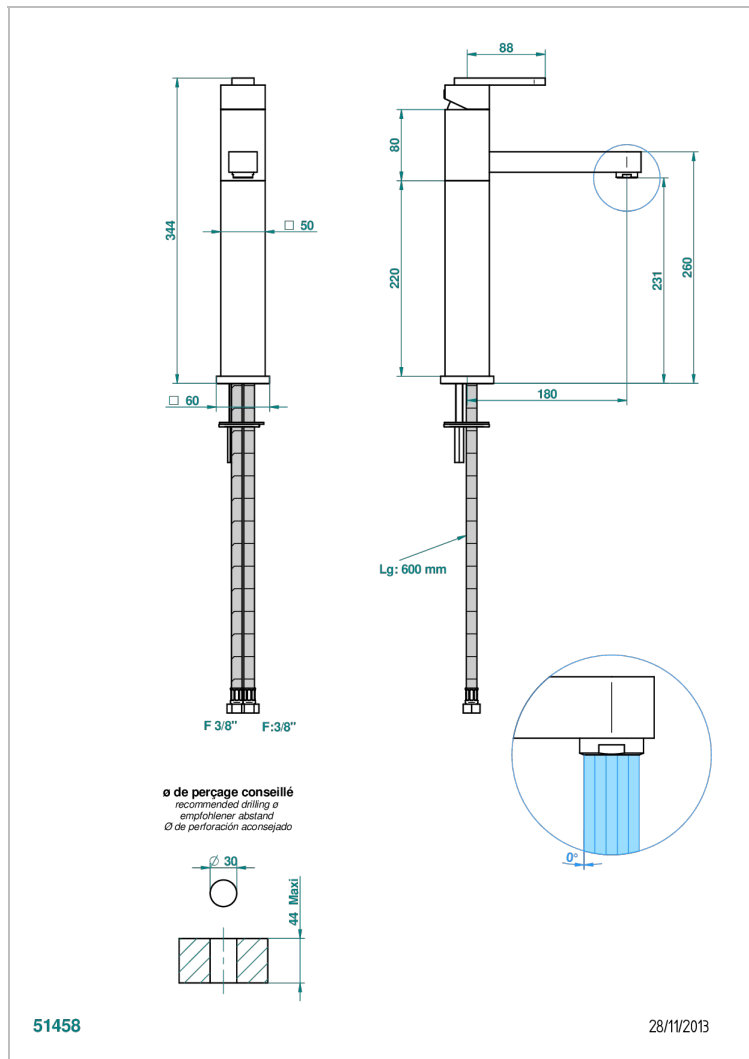

PROFIL С РУКОЯТКАМИ С ЧЕРНЫМ ОНИКСОМ

A6P-6500AR

Смеситель для раковины однорычажный с высоким изливом без донного клапана

ХАРАКТЕРИСТИКИ

- Профил с рукоятками с чёрным ониксом
- Смеситель для раковины однорычажный с высоким изливом без донного клапана