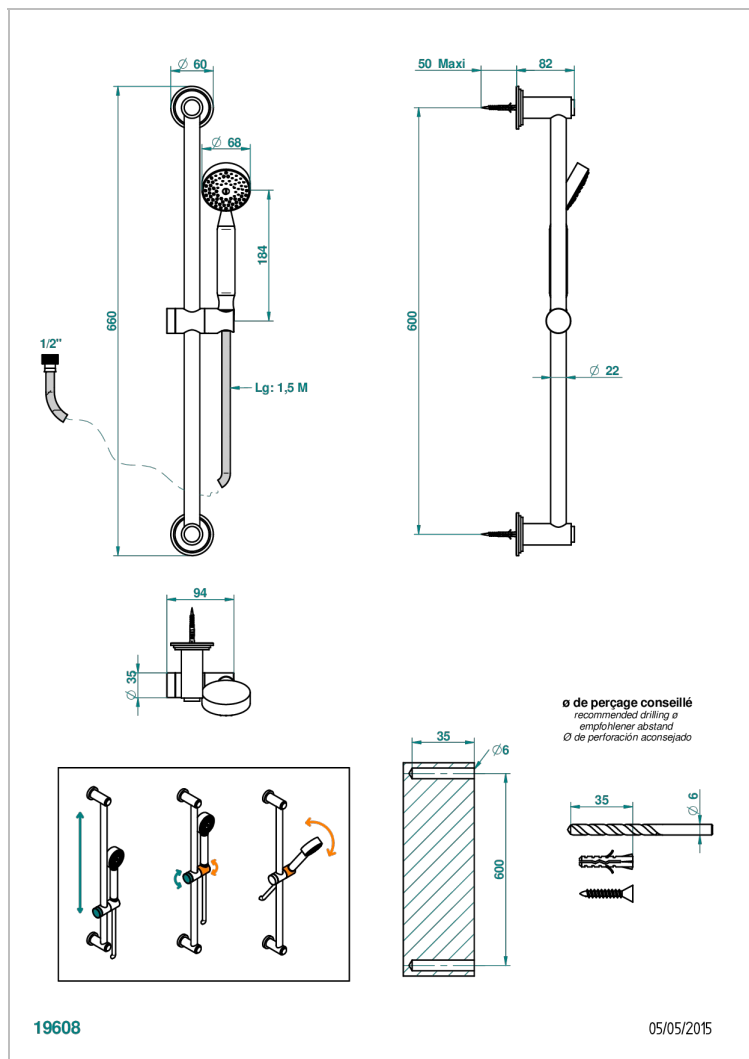

FAUBOURG - ЧЕРНЫЙ ФАРФОР

G2L-58A

Душ ручной стильный встраиваемый в стену, 60 см штанга, шланг и крючок и без вывода для душа

ХАРАКТЕРИСТИКИ

- Faubourg - чёрный фарфор
- Душ ручной стильный встраиваемый в стену, 60 см штанга, шланг и крючок и без вывода для душа

ТЕХНИЧЕСКИЕ ХАРАКТЕРИСТИКИ

- Recommandé : 3 bars (max. 5 bars) - Advised : 43,5 psi (max. 72 psi)
- 9,5 l/min à 3 bars (2.5 gpm at 43.5 psi)

ДОСТУПНЫЕ ВАРИАНТЫ ПОКРЫТИЙ

Blush PVD - H62
Graphite PVD - H64
Matt Umber PVD - H67
Matt blush PVD - H60
Matt graphite PVD - H65
Umber PVD - H66

Аранья (чёрный никель) - D24
Золото - F01
Матовое золото - F07
Матовое светлое золото - F31
Матовый никель - C01
Матовый хром - C02

Никель - B01
Покрытие PVD бронза - F33
Покрытие PVD золотистый цвет - H52
Покрытие PVD латунь - H49
Покрытие PVD матовая бронза - F34
Покрытие PVD матовая латунь - H50