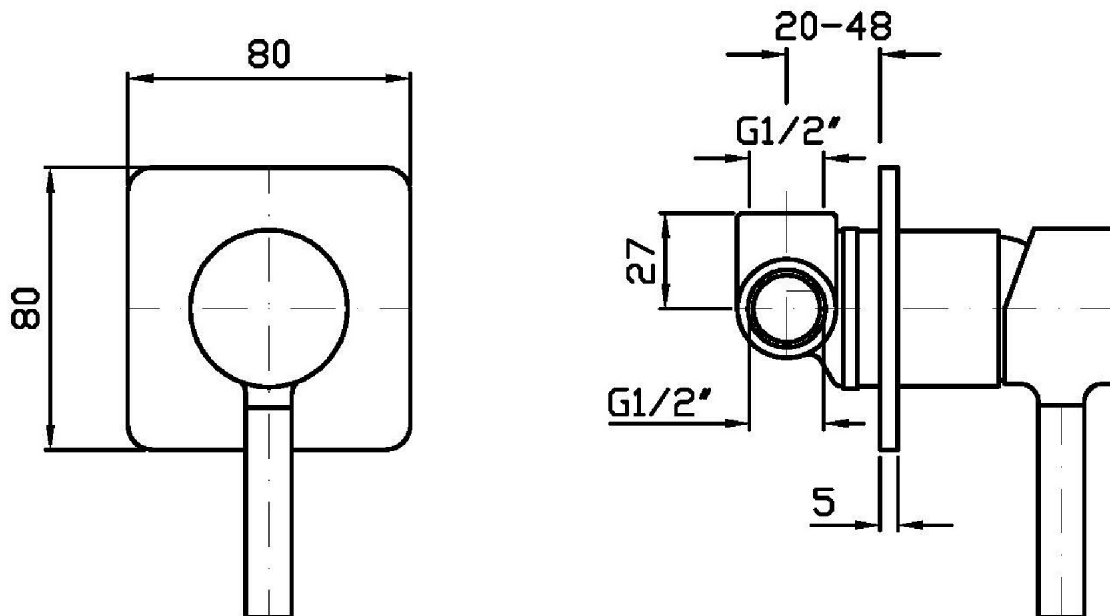

PAN

ZP6126

Disegno Complessivo / Overall Drawing