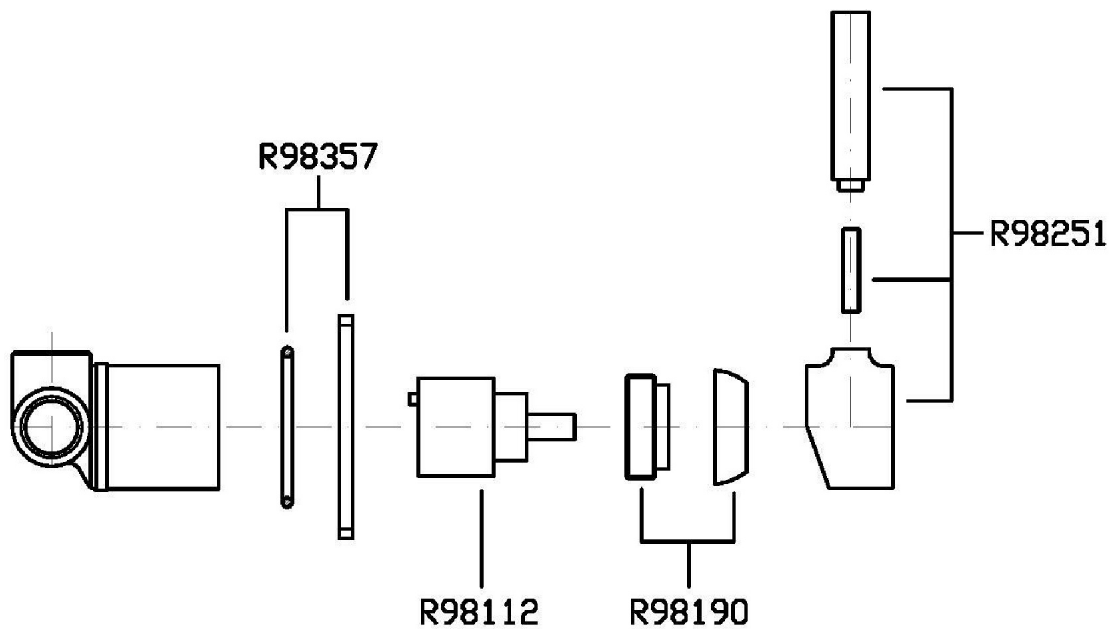

PAN

ZP6126

Esplosi / Exploded