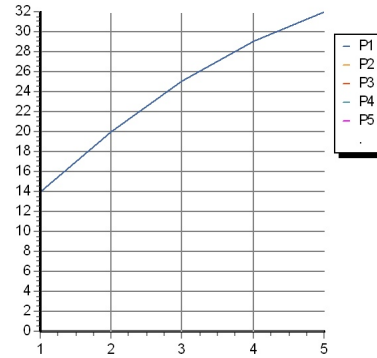

Portate / Flowrates (lt/min)

PRESSIONE PRESSURE	1 BAR	2 BAR	3 BAR	4 BAR	5 BAR
USCITA PRIMARIA PRIMARY OUTLET <i>P1</i>	14	20	25	29	32
<i>P2</i>					
<i>P3</i>					
<i>P4</i>					
<i>P5</i>					

PAN

ZP6126

Pesi e Misure / Weights and Sizes

Peso (Kg) Weight (lb)	0,46 (Kg)	1,01 (lb)
Volume test (dc3) - (in3)	1,21 (dc3)	73,84 (in3)
h (mm) - (in)	73,00 (mm)	2,87 (in)
L1 (mm) - (in)	127,00 (mm)	5,00 (in)
L2 (mm) - (in)	130,00 (mm)	5,12 (in)