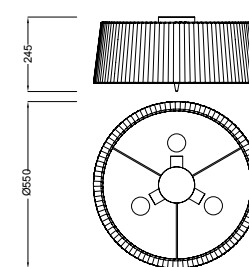

4640/4740 - Plafón/Ceiling Lamp

1. **4640**
   E14 3x13W - 220/240V (no incl.)
   Cromo - Chrome Pantalla blanca - White Shade
2. **4740**
   E14 3x13W - 220/240V (no incl.)
   Cuero - Antique brass Pantalla blanca - White Shade