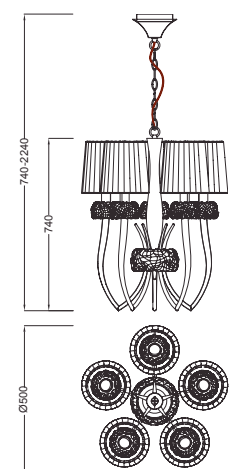

4632/4732 - Colgante/Pendant Lamp

1. **4632**
   E14 5x13W - 220/240V (no incl.)
   Cromo - Chrome Pantalla blanca - White Shade
2. **4732**
   E14 5x13W - 220/240V (no incl.)
   Cuero - Antique brass Pantalla blanca - White Shade