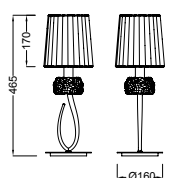

4637/4737 - Sobremesa/ Table Lamp