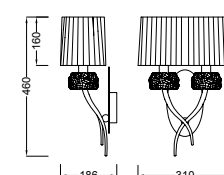

4634/4734 - Aplique/Wall Lamp

1. **4634**
   E14 2x13W - 220/240V (no incl.)
   Cromo - Chrome Pantalla blanca - White Shade
2. **4734**
   E14 2x13W - 220/240V (no incl.)
   Cuero - Antique brass Pantalla blanca - White Shade