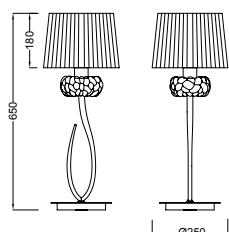

4636/4736 - Sobremesa/ Table Lamp