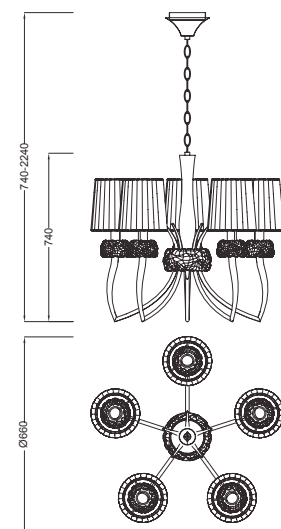

- 4630**
E14 9x13W - 220/240V (no incl.)
Cromo - Chrome Pantalla blanca - White Shade
- 4730**
E14 9x13W - 220/240V (no incl.)
Cuero - Antique brass Pantalla blanca - White Shade

4631/4731 - Colgante/Pendant Lamp