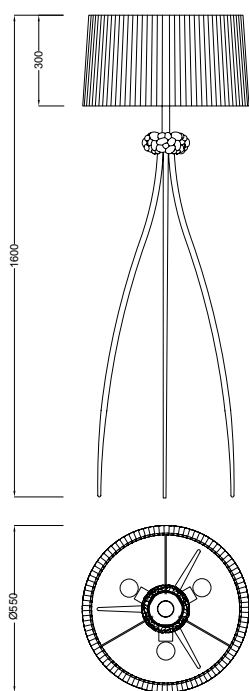

Продажа дизайнерской мебели, света и аксессуаров по всей России

8 (800) 500-70-36
hello@barcelonadesign.ru
www.barcelonadesign.ru

4635

E14 1x13W - 220/240V (no incl.)

Cromo - Chrome

Pantalla blanca - White Shade

4735

E14 1x13W - 220/240V (no incl.)

Cuero - Antique brass

Pantalla blanca - White Shade

4636/4736 - Sobremesa/ Table Lamp

4636

E27 1x23W - 220/240V (no incl.)

Cromo - Chrome

Pantalla blanca - White Shade

4736

E27 1x23W - 220/240V (no incl.)

Cuero - Antique brass

Pantalla blanca - White Shade

4637/4737 - Sobremesa/ Table Lamp

4637

E14 1x13W - 220/240V (no incl.)

Cromo - Chrome

Pantalla blanca - White Shade

4737

E14 1x13W - 220/240V (no incl.)

Cuero - Antique brass

Pantalla blanca - White Shade

4638/4738 - Pie de Salón/ Floor Lamp