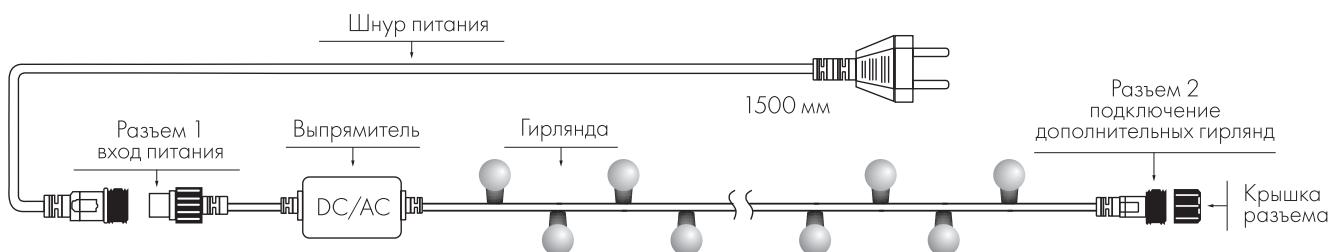

Температурный режим  
-30... +40 °C

Оболочка провода  
черный ПВХ

Шнур питания в комплекте только  
для гирлянд 5000 мм

## Схема подключения

СХЕМА 2. ГИРЛЯНДА «ШАРИКИ» МНОГОЦВЕТНАЯ:

- ♦ Серия CLASSIC 5000 мм — в комплекте шнур питания с вилкой и выпрямителем.
- ♦ Серия CLASSIC 10000 мм и 20000 мм — необходимо приобрести шнур с вилкой и разъемом (арт. 025652).