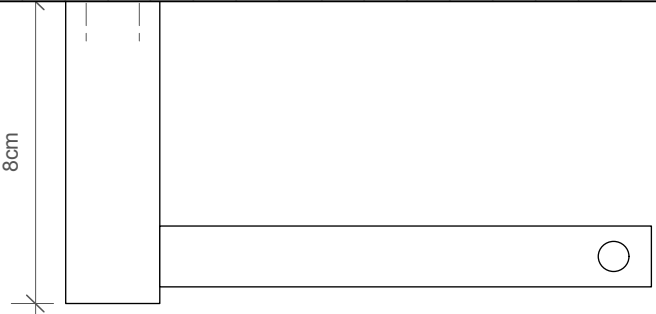

DECOR WALTHER

BLOQUE

BQ TPH1

Toilettenpapierhalter
Toilet paper holder

M 1 : 2

3,5 . 15,5 . 8cm

Chrom/Nickel
satinier/Gold/
Schwarz matt/
Weiß matt
*Chrome/Nickel satin
/Gold/Black matt/
White matt*

Draufsicht
Top view