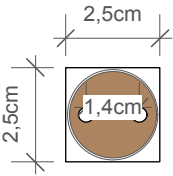

DECOR WALTHER

BLOQUE

BQ TPH1

Toilettenpapierhalter
Toilet paper holder

M 1 : 2

3,5 . 15,5 . 8cm

Chrom/Nickel
satinier/Gold/
Schwarz matt/
Weiß matt
*Chrome/Nickel satin
/Gold/Black matt/
White matt*

Draufsicht
Top view

Frontansicht
Front view

Montage
Assembling

Alle Angaben ohne Gewähr.
Maß und Modelländerungen
vorbehalten.
*All information without engagement.
Measurement and changes
conditionally.*