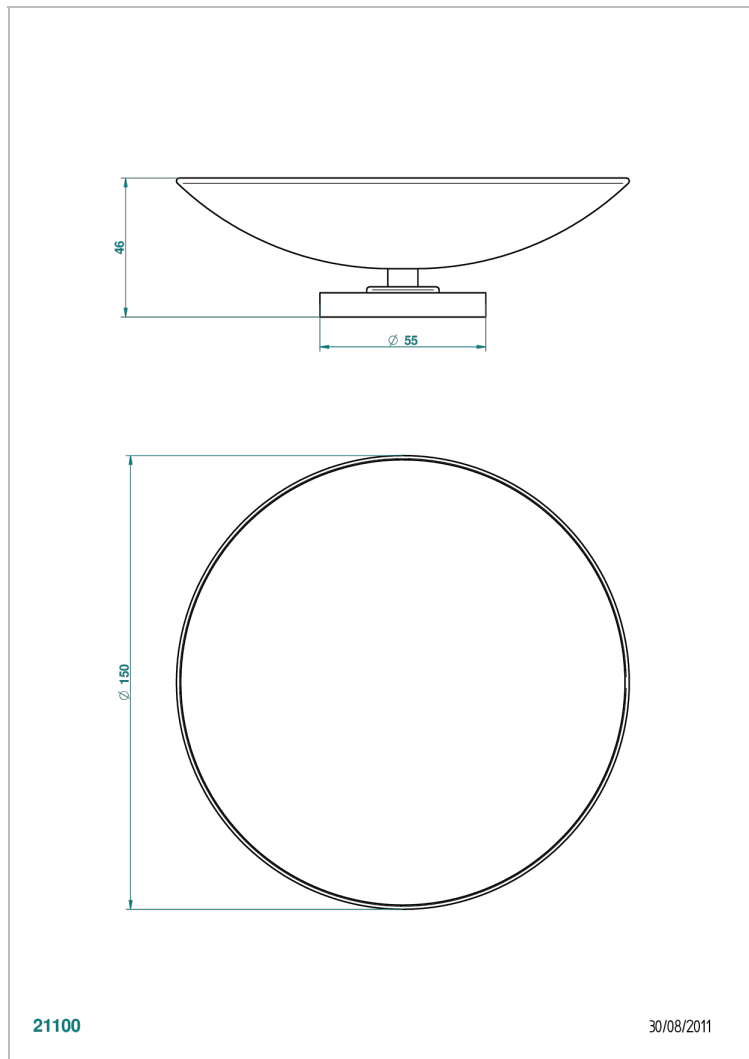

ВАМБОУ С ЧЕРНЫМ ХРУСТАЛЕМ

A33-544GM

Мыльница на подставке, диаметр : 150 мм

THG[®]
PARIS

21100

30/08/2011

ХАРАКТЕРИСТИКИ

- Bambou с чёрным хрусталём
- Мыльница на подставке, диаметр : 150 мм