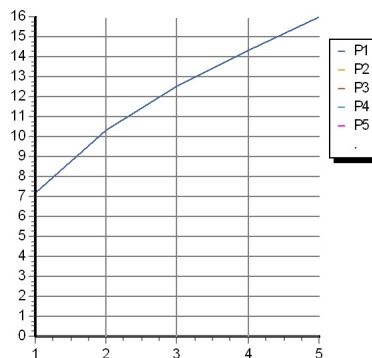

PAN

ZP6124

Disegno Complessivo / Overall Drawing

PAN

ZP6124

Esplosi / Exploded

PAN

ZP6124 Portate / Flowrates (lt/min)

PRESSIONE PRESSURE	1 BAR	2 BAR	3 BAR	4 BAR	5 BAR
P1 LAVABO BASIN	7,2	10,3	12,5	14,3	16
P2					
P3					
P4					
P5					

PAN

ZP6124 Pesì e Misure / Weights and Sizes

Peso (Kg) Weight (lb)	0,97 (Kg)	2,14 (lb)
Volume test (dc3) - (in3)	3,32 (dc3)	202,60 (in3)
h (mm) - (in)	93,00 (mm)	3,66 (in)
L1 (mm) - (in)	162,00 (mm)	6,38 (in)
L2 (mm) - (in)	220,00 (mm)	8,66 (in)