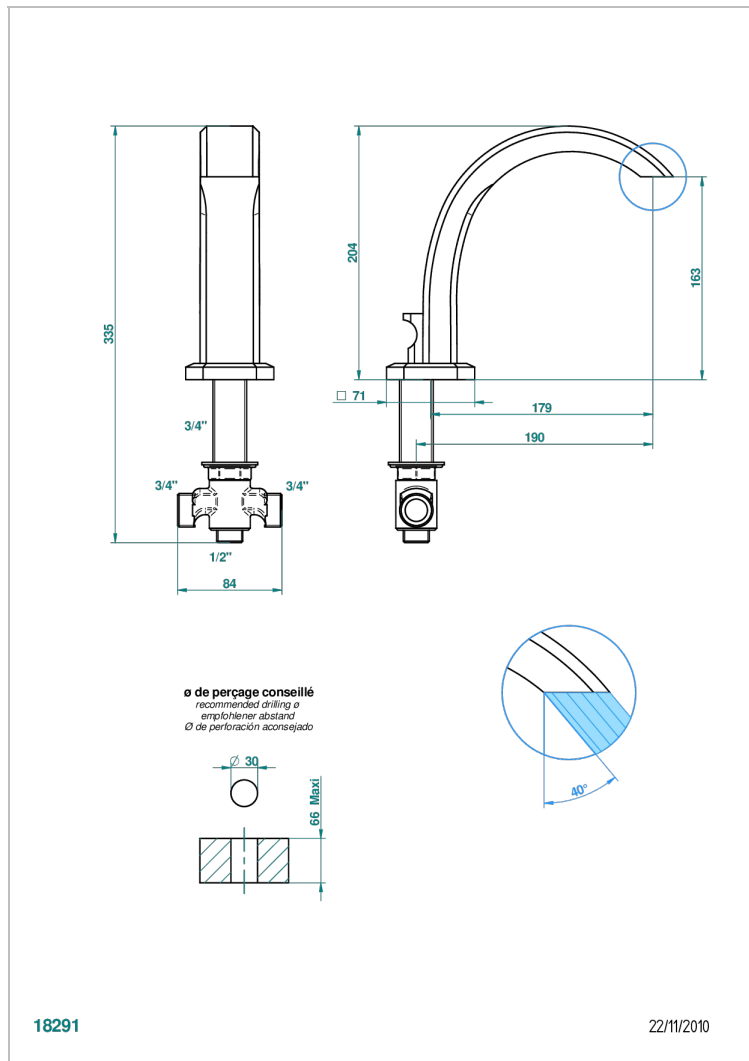

# METROPOLIS С РУКОЯТКАМИ С ЧЕРНЫМ ХРУСТАЛЕМ

A2M-29I

Излив ГОЛИАФ ¾ дюйма, устанавливаемый на борту ванны с переключателем

## ХАРАКТЕРИСТИКИ

- Metropolis с рукоятками с чёрным хрусталём
- Излив ГОЛИАФ ¾ дюйма, устанавливаемый на борту ванны с переключателем