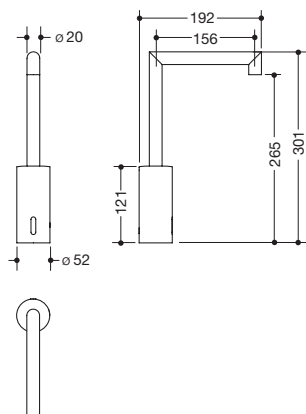

Produktdatenblatt

HEWI SENSORIC Elektronische Waschtischarmatur AQ1.12S23040

HEWI

Erhältlich in DE, AT, FR, UK, BE, PL, NL, LU, IRL, ISL

HEWI SENSORIC Elektronische Waschtischarmatur AQ1.12S23040

- hochwertig verchromt, Rundrohr auf Gehrung
- Durchfluss 5 l/min
- Netzbetrieb 230 V
- für Kalt- und Mischwasser
- Kaltwasser: 3/8" T-Verteiler notwendig, siehe Zubehör Art. Nr. 65755
- verwendbar mit Rückflussverhinderer mit Schmutzfilter, siehe Zubehör Art. Nr. 70247
- Laminar-Strahlregler mit dynamischer Mengenregulierung 5 l/min, diebstahlgeschützt
- einstellbare, aktive, fehlauslösungsresistente Infrarotsensorik
- Elektronikmodul mit einstellbarem Erfassungsbereich, Hygienespülung, Dauerspülung und Reinigungsmodus
- Sensorparameter werkseitig voreingestellt: Nachlaufzeit: ca. 1-2 s, Dauerlauf: max. 4 min, Erfassungsbereich: 200 mm, Reinigungsmodus: 60 s, Hygienespülung ist deaktiviert
- asymmetrischer Erfassungsbereich, stabile Objekterkennung
- Einstellungen und Service auch per App über Smartphone möglich, siehe Zubehör Art. Nr. 65713
- bei Ausfall der Betriebsspannung Sicherheitsabschaltung, benutzerdefinierte Einstellungen bleiben erhalten
- ohne Temperaturverstellhebel: hygienisch, vandalen- und missbrauchsicher
- die voreingestellte Temperatur liegt in der Komfortzone von 30°C bis 36°C
- Temperatureinstellungen und Justage bei Montage durch seitlichen Zugang leicht möglich
- Anschluss über flexible Druckschläuche mit eingeflochtener Warm-Kalt-Markierung 450 mm lang, G 3/8"
- integrierte Schmutzfangsiebe
- Armaturenkörper Messing
- 301 mm hoch, Ausladung 192 mm
- Auslauf starr
- ohne Ablaufgarnitur
- Geräuschkategorie 1
- geeignet für thermische Desinfektion nach DVGW W 551
- entspricht DIN EN 15091
- mit WELL Label

GERMAN
DESIGN
AWARD
WINNER
2018 HEWI SENSORIC

Abmessungen in mm

Oberfläche Armatur

chrom

Technische Änderungen vorbehalten, 15.03.2022

HEWI Heinrich Wilke GmbH
Postfach 1260
D-34442 Bad Arolsen

Telefon: +49 5691 82-0
Telefax: +49 5691 82-319