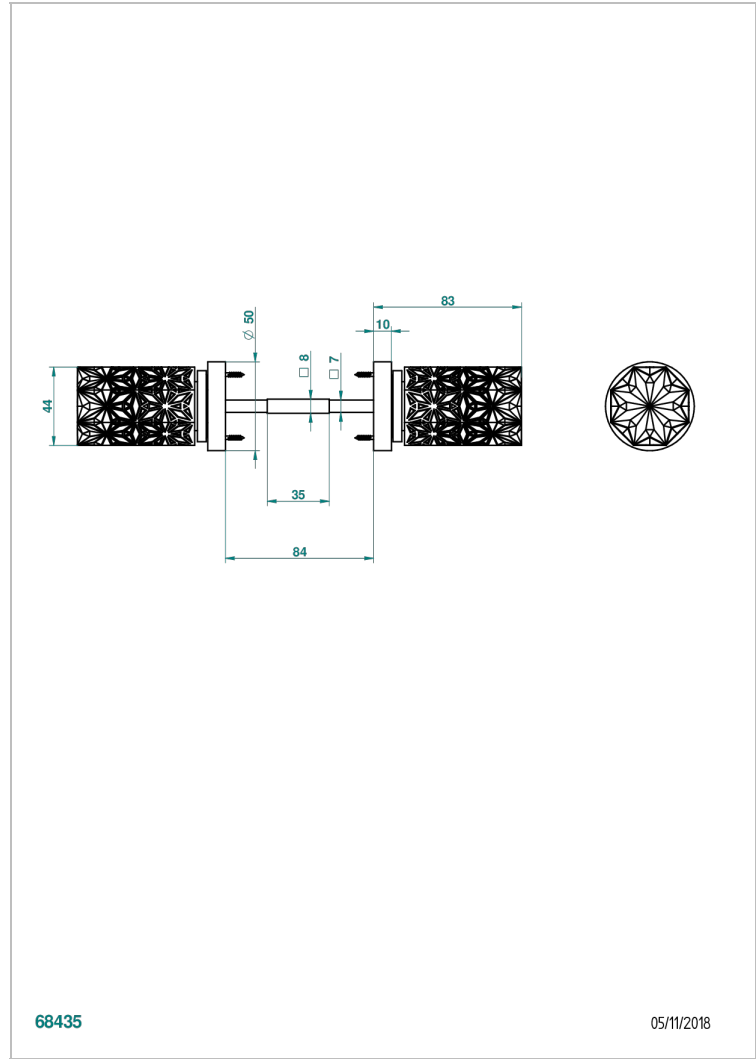

NIHAL PORCELAINЕ NOIRE

U2P-638

Ручка дверная двухсторонняя - 7 мм стержень

THG[®]
PARIS

68435

05/11/2018

ХАРАКТЕРИСТИКИ

- Nihal porcelaine noire
- Ручка дверная двухсторонняя - 7 мм стержень

ДОСТУПНЫЕ ВАРИАНТЫ ПОКРЫТИЙ

Blush PVD - H62
Graphite PVD - H64
Matt Umber PVD - H67
Matt blush PVD - H60
Matt graphite PVD - H65
Umber PVD - H66

Аранья (чёрный никель) - D24
Бронза - D01
Золото - F01
Матовая красная старинная медь - H07
Матовое золото - F07
Матовое светлое золото - F31