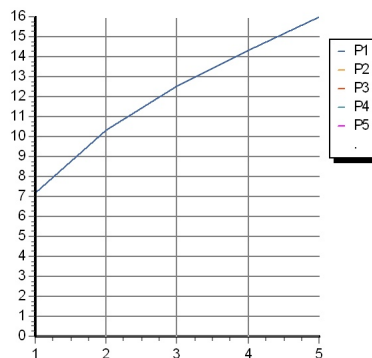

PAN

ZP6123

Disegno Complessivo / Overall Drawing

PAN

ZP6123

Esplosi / Exploded

PAN

ZP6123 Portate / Flowrates (lt/min)

PRESSIONE PRESSURE	1 BAR	2 BAR	3 BAR	4 BAR	5 BAR
P1 LAVABO BASIN	7,2	10,3	12,5	14,3	16
P2					
P3					
P4					
P5					

PAN

ZP6123 Pesì e Misure / Weights and Sizes

Peso (Kg) Weight (lb)	0,91 (Kg)	2,01 (lb)
Volume test (dc3) - (in3)	3,32 (dc3)	202,60 (in3)
h (mm) - (in)	93,00 (mm)	3,66 (in)
L1 (mm) - (in)	162,00 (mm)	6,38 (in)
L2 (mm) - (in)	220,00 (mm)	8,66 (in)