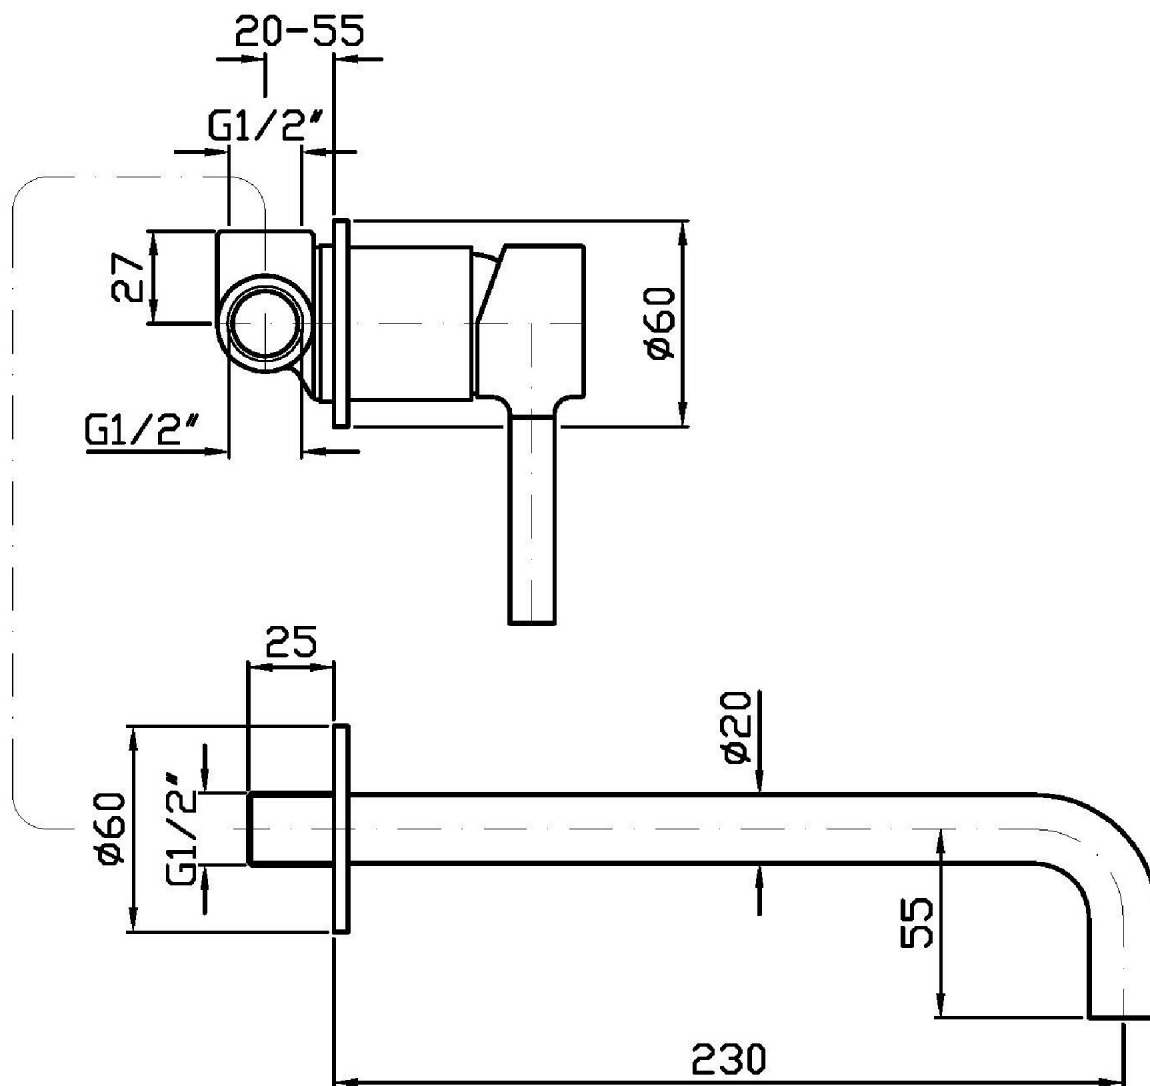

Marchio / Brand ZUCCHETTI

Classe / Class WW

PAN

ZP6123

Miscelatore monocomando lavabo incasso 2 fori. / 2 hole built-in single lever basin mixer.

Miscelatore monocomando lavabo incasso 2 fori con aeratore. Lunghezza bocca 230 mm.

2 hole built-in single lever basin mixer with aerator. Spout projection 230 mm.

R99499

Parte incasso. / Built-in part.

R99815

Parte incasso. / Built-in part.

Finiture / Finishes

Cromo / Chrome	Nickel Spazzolato / Brushed Nickel	Nickel Lucido / Polished Nickel	Oro / Gold	Oro spazzolato / Brushed Gold	Metal Black / Metal Black	Metal Black spazzolato / Brushed Metal Black
Bianco Opaco Goffrato / Embossed Matt White	Nero Opaco Goffrato / Embossed Matt Black	Nero Soft Touch / Soft Touch Black				

PAN

ZP6123

Disegno Complessivo / Overall Drawing

PAN

ZP6123

Esplosi / Exploded

PAN

ZP6123 Portate / Flowrates (lt/min)

PRESSIONE PRESSURE	1 BAR	2 BAR	3 BAR	4 BAR	5 BAR
P1 LAVABO BASIN	7,2	10,3	12,5	14,3	16
P2					
P3					
P4					
P5					

PAN

ZP6123 Pesì e Misure / Weights and Sizes

Peso (Kg) Weight (lb)	0,91 (Kg)	2,01 (lb)
Volume test (dc3) - (in3)	3,32 (dc3)	202,60 (in3)
h (mm) - (in)	93,00 (mm)	3,66 (in)
L1 (mm) - (in)	162,00 (mm)	6,38 (in)
L2 (mm) - (in)	220,00 (mm)	8,66 (in)