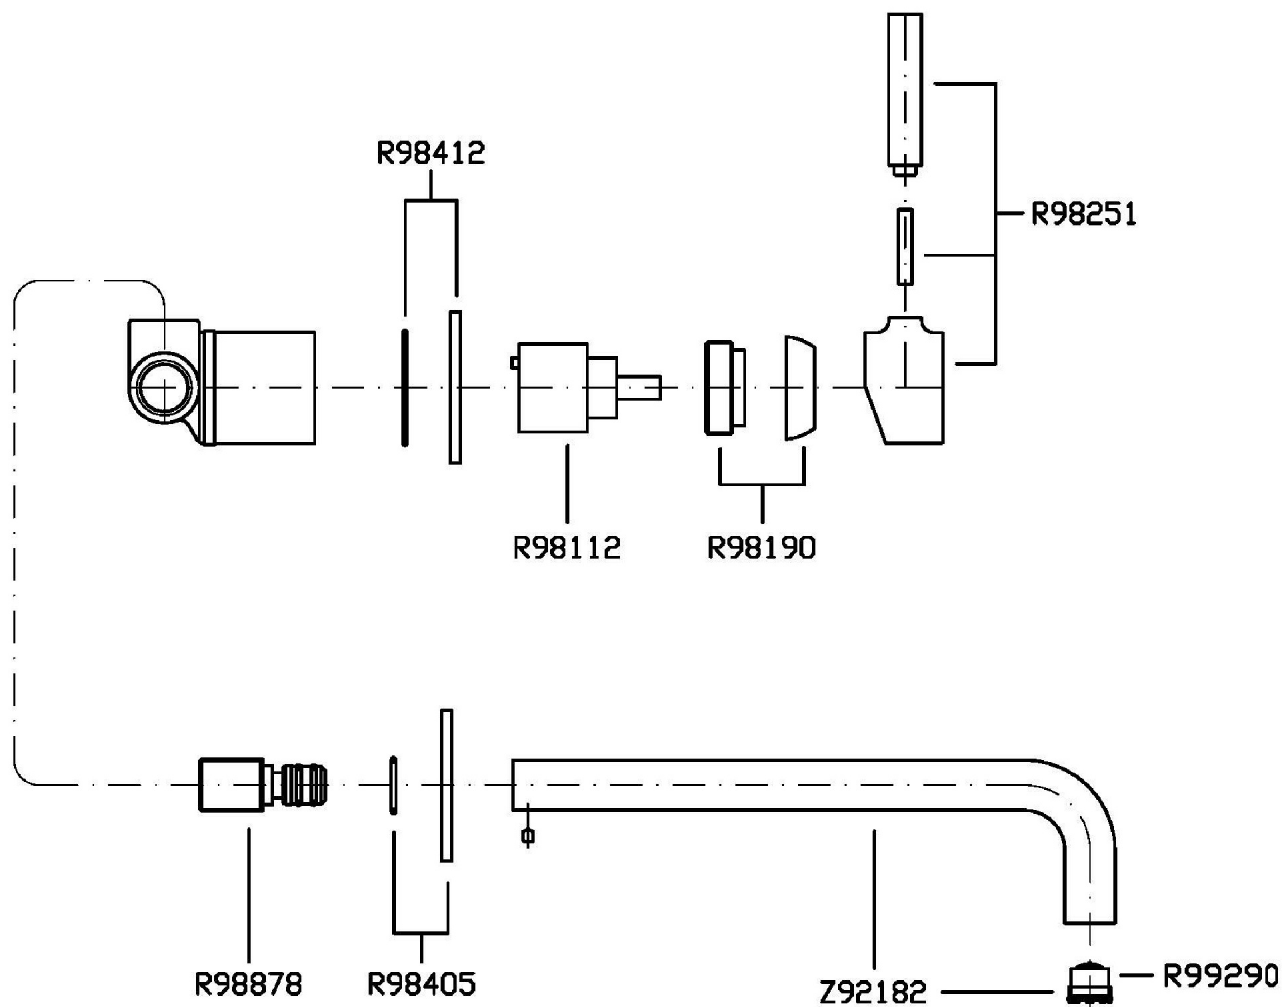

Marchio / Brand ZUCCHETTI

Classe / Class WW

PAN

ZP6123

Miscelatore monocomando lavabo incasso 2 fori. / 2 hole built-in single lever basin mixer.

Miscelatore monocomando lavabo incasso 2 fori con aeratore. Lunghezza bocca 230 mm.

2 hole built-in single lever basin mixer with aerator. Spout projection 230 mm.

R99499

Parte incasso. / Built-in part.

R99815

Parte incasso. / Built-in part.

Finiture / Finishes

Cromo / Chrome	Nickel Spazzolato / Brushed Nickel	Nickel Lucido / Polished Nickel	Oro / Gold	Oro spazzolato / Brushed Gold	Metal Black / Metal Black	Metal Black spazzolato / Brushed Metal Black
Bianco Opaco Goffrato / Embossed Matt White	Nero Opaco Goffrato / Embossed Matt Black	Nero Soft Touch / Soft Touch Black				

PAN

ZP6123

Disegno Complessivo / Overall Drawing

PAN

ZP6123

Esplosi / Exploded

PAN

ZP6123 Portate / Flowrates (lt/min)

PRESSIONE PRESSURE	1 BAR	2 BAR	3 BAR	4 BAR	5 BAR
P1 LAVABO BASIN	7,2	10,3	12,5	14,3	16
P2					
P3					
P4					
P5					

PAN

ZP6123 Pesì e Misure / Weights and Sizes

Peso (Kg) Weight (lb)	0,91 (Kg)	2,01 (lb)
Volume test (dc3) - (in3)	3,32 (dc3)	202,60 (in3)
h (mm) - (in)	93,00 (mm)	3,66 (in)
L1 (mm) - (in)	162,00 (mm)	6,38 (in)
L2 (mm) - (in)	220,00 (mm)	8,66 (in)