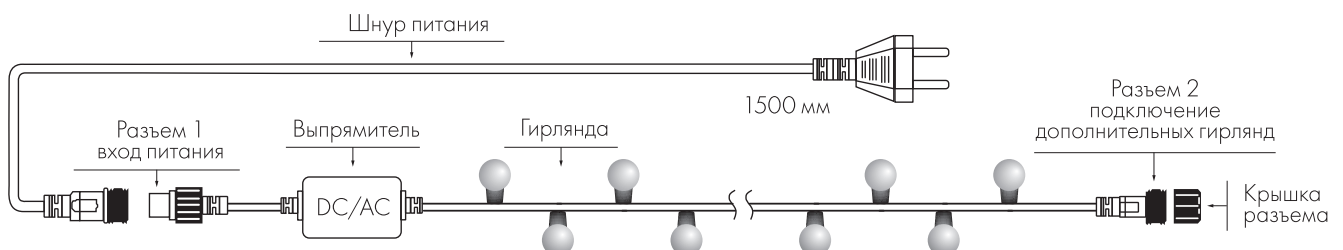

Температурный режим
-30... +40 °С

Оболочка провода
черный ПВХ

Шнур питания в комплекте только
для гирлянд 5000 мм

Схема подключения

СХЕМА 2. ГИРЛЯНДА «ШАРИКИ» МНОГОЦВЕТНАЯ:

- ♦ Серия CLASSIC 5000 мм — в комплекте шнур питания с вилкой и выпрямителем.
- ♦ Серия CLASSIC 10000 мм и 20000 мм — необходимо приобрести шнур с вилкой и разъемом (арт. 025652).