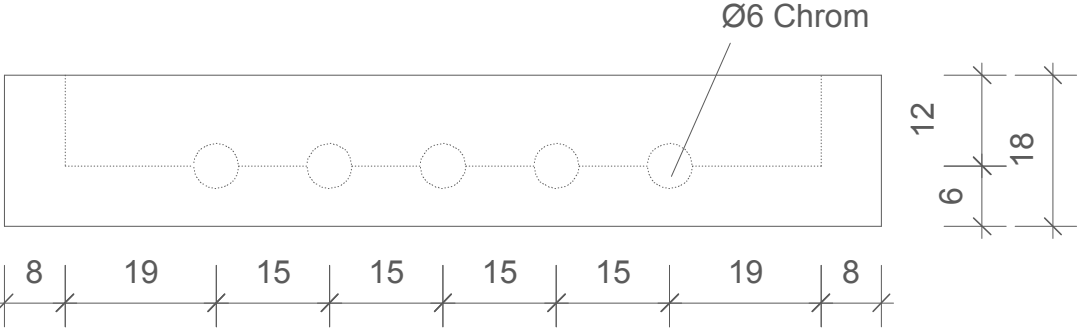

DECOR WALTHER

STONE STS

Seifenschale

Soap dish

M 1 : 1

Ø 11,4 . 1,8 cm

Weiss

White

Chrom

Chrome

Draufsicht
Top view

Frontansicht
Front view

Alle Angaben ohne Gewähr.
Maß und Modelländerungen
vorbehalten.
All information without
engagement. Measurement
and changes conditionally.