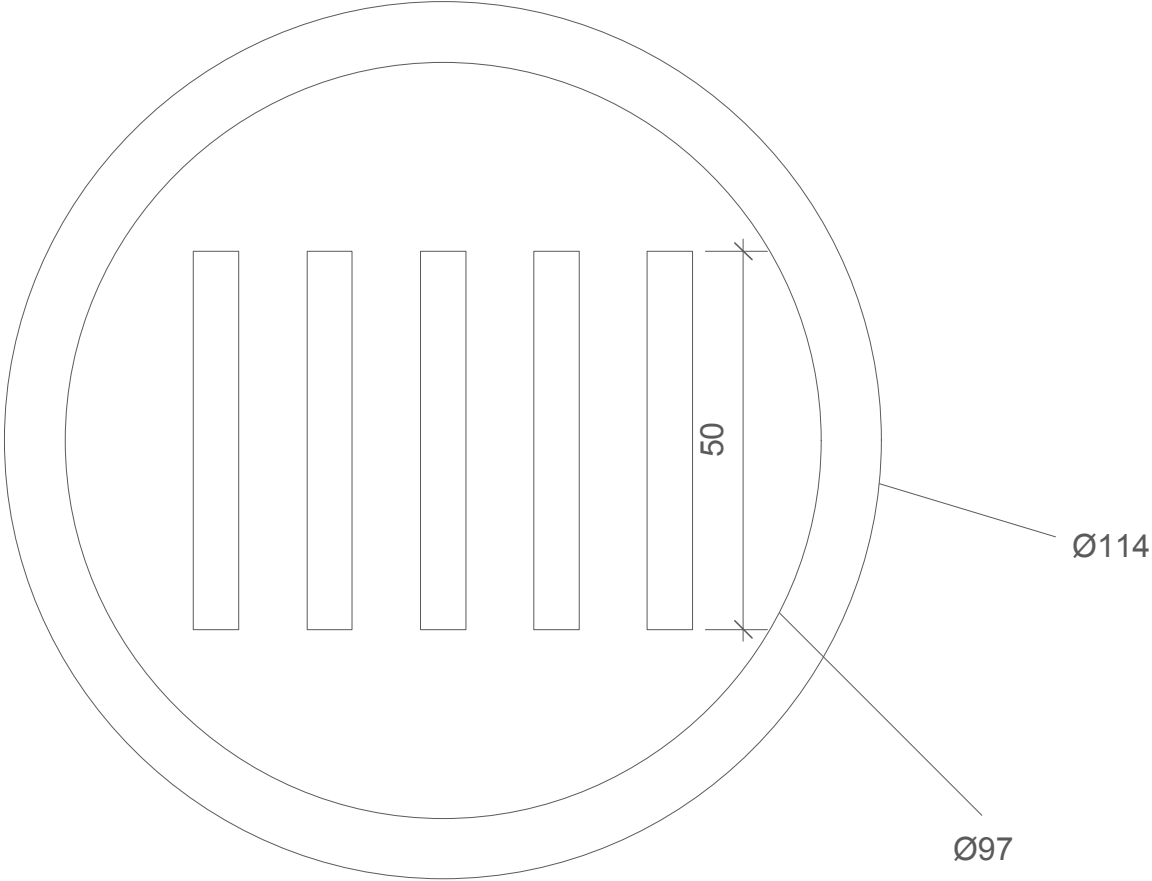

DECOR WALTHER

STONE STS

Seifenschale

Soap dish

M 1 : 1

Ø 11,4 . 1,8 cm

Weiss

White

Chrom

Chrome

Draufsicht
Top view

Frontansicht
Front view

Alle Angaben ohne Gewähr.
Maß und Modelländerungen
vorbehalten.
All information without
engagement. Measurement
and changes conditionally.