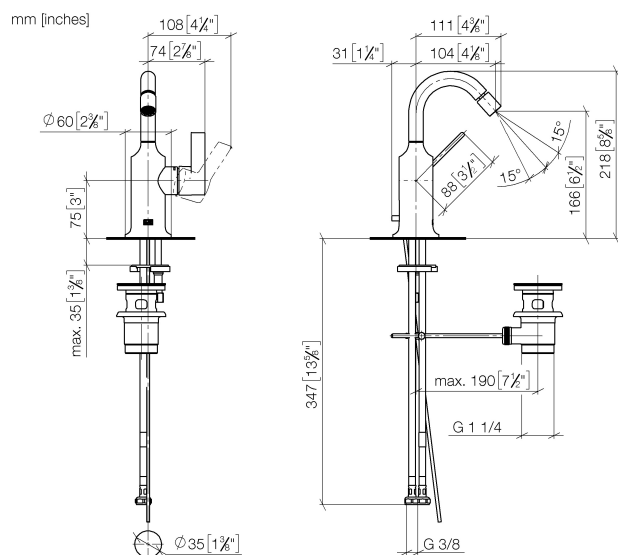

Биде - VAIA

Смеситель для биде однорычажный со сливным гарнитуром - платина матовая

Артикульный номер: 33 600 809-06

- вылет 104 мм
- шаровой шарнир с углом поворота 15° (во всех направлениях)
- круглая обогащенная воздухом струя
- высота смесителя 218 мм
- высота до аэратора 166 мм
- диаметр сверлёного отверстия 35 мм
- розетка Ø 60 мм
- 2х напорный шланг М 10 x 1 винченный, испытанный на герметичность
- расход макс. 5,7 л/мин
- не содержит свинца
- Группа смесителей согл. DIN 4109: 1

платина матовая

размерный чертеж

Все величины в мм / дюймах = мм x 0,0394