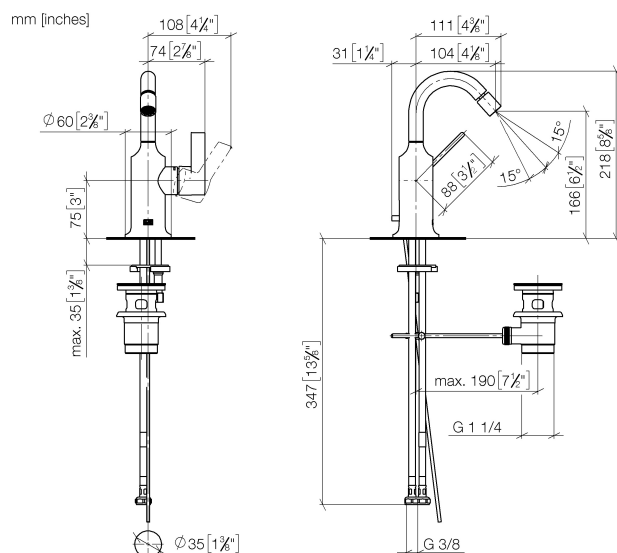

Биде - VAIA

Смеситель для биде однорычажный со сливным гарнитуром - платина матовая

Артикульный номер: 33 600 809-06

- вылет 104 мм
- шаровой шарнир с углом поворота 15° (во всех направлениях)
- круглая обогащенная воздухом струя
- высота смесителя 218 мм
- высота до аэратора 166 мм
- диаметр сверлёного отверстия 35 мм
- розетка Ø 60 мм
- 2х напорный шланг М 10 x 1 винченный, испытанный на герметичность
- расход макс. 5,7 л/мин
- не содержит свинца
- Группа смесителей согл. DIN 4109: 1

платина матовая

размерный чертеж

Все величины в мм / дюймах = мм x 0,0394

Биде - VAIA

Смеситель для биде однорычажный со сливным гарнитуром - платина матовая

Артикульный номер: 33 600 809-06

график расхода

Биде - VAIA

Смеситель для биде однорычажный со сливным гарнитуром - платина матовая

Артикульный номер: 33 600 809-06

Другие варианты поверхностей

хром
33 600 809-00

платина
33 600 809-08

Dark Platinum matt
33 600 809-99