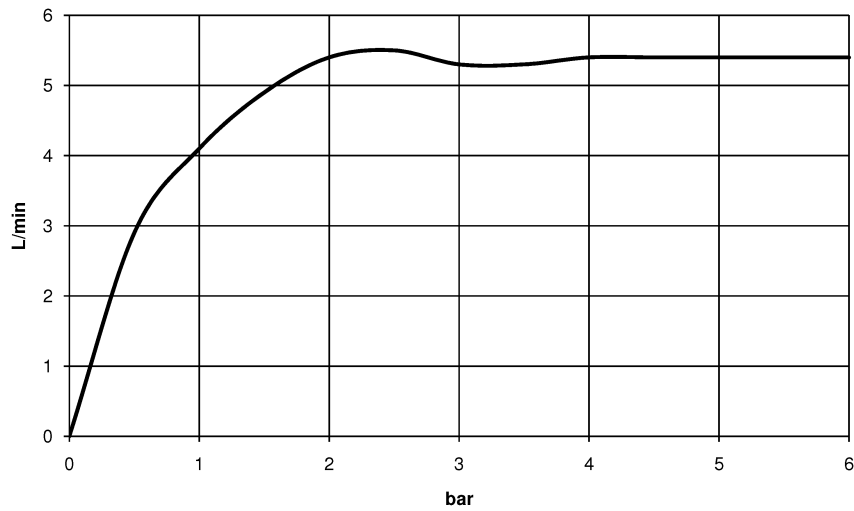

Биде - VAIA

Смеситель для биде однорычажный со сливным гарнитуром - платина матовая

Артикульный номер: 33 600 809-06

- вылет 104 мм
- шаровой шарнир с углом поворота 15° (во всех направлениях)
- круглая обогащенная воздухом струя
- высота смесителя 218 мм
- высота до аэратора 166 мм
- диаметр сверлёного отверстия 35 мм
- розетка Ø 60 мм
- 2х напорный шланг М 10 x 1 винченный, испытанный на герметичность
- расход макс. 5,7 л/мин
- не содержит свинца
- Группа смесителей согл. DIN 4109: 1

платина матовая

размерный чертеж

Все величины в мм / дюймах = мм x 0,0394

Биде - VAIA

Смеситель для биде однорычажный со сливным гарнитуром - платина матовая

Артикульный номер: 33 600 809-06

график расхода

Биде - VAIA