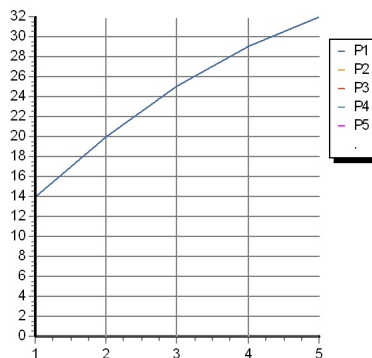

### ZP6122 Portate / Flowrates (lt/min)

PRESSIONE PRESSURE	1 BAR	2 BAR	3 BAR	4 BAR	5 BAR
USCITA PRIMARIA PRIMARY OUTLET <i>P1</i>	14	20	25	29	32
<i>P2</i>					
<i>P3</i>					
<i>P4</i>					
<i>P5</i>					