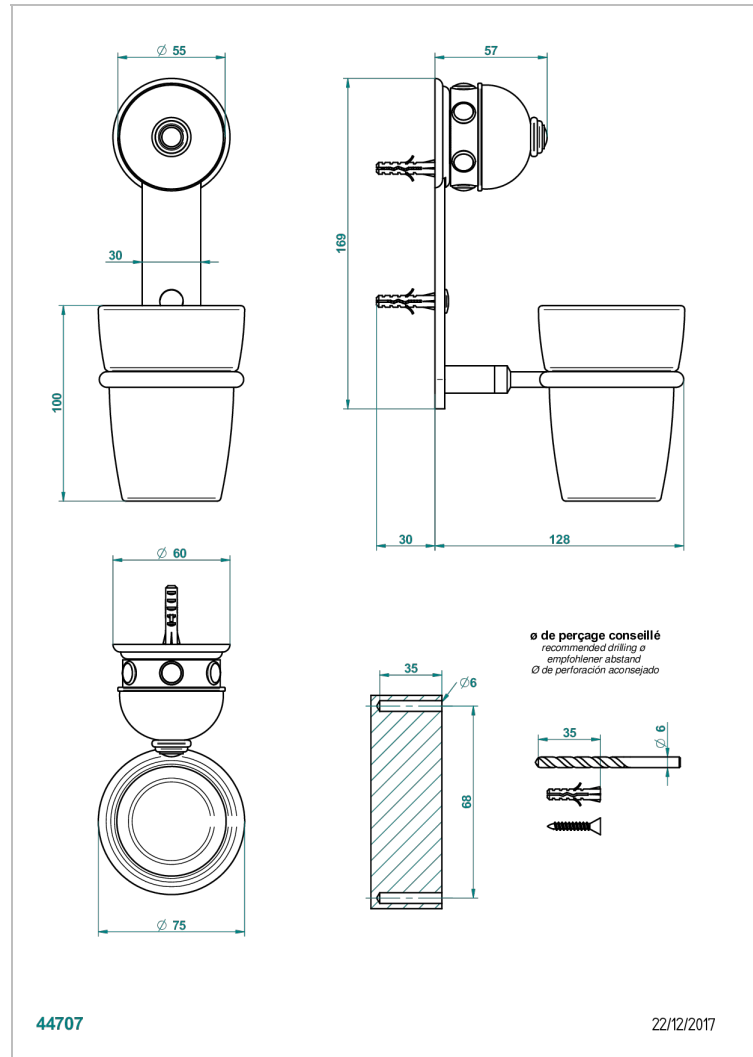

SULLY С МАЛАХИТОМ

A1V-536

Стакан настенный для зубных щёток

THG®
PARIS

ХАРАКТЕРИСТИКИ

- Sully с малахитом
- Стакан настенный для зубных щёток

ДОСТУПНЫЕ ВАРИАНТЫ ПОКРЫТИЙ

Blush PVD - H62
Graphite PVD - H64
Matt Umber PVD - H67
Matt blush PVD - H60
Matt graphite PVD - H65
Umber PVD - H66

Аранья (чёрный никель) - D24
Золото - F01
Матовое золото - F07
Матовое светлое золото - F31
Матовый никель - C01
Матовый хром - C02

Никель - B01
Покрытие PVD бронза - F33
Покрытие PVD золотистый цвет - H52
Покрытие PVD латунь - H49
Покрытие PVD матовая бронза - F34
Покрытие PVD матовая латунь - H50

Покрытие PVD матовый золотистый - H53
Покрытие PVD матовый никель - H56
Покрытие PVD никель - H55
Розовое золото - F27
Сатинированное золото - F03
Сатинированное светлое золото - F32

Сатинированный хром - C03
Светлое золото - F30
Серебро с родием - F18
Состаренный никель - H28
Хром - A02
Хром/золото - G02