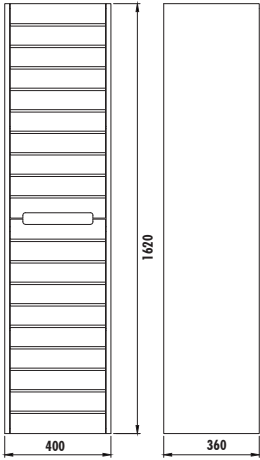

TEKNİK ÇİZİM

ÖZELLİKLER

YAVAŞ
KAPANAN
KAPAK

creavit.com.tr

f t i c /creavitTurkiye

Creavit önceden haber vermeksizin, ürünlerde ve teknik detaylarda değişiklik yapma hakkını saklı tutar. Renkler gerçekte olduğundan farklı görünebilir.

Kalite Yönetim Sistemi

Müşteri Memnuniyeti Belgesi

Çevre Yönetim Sistemi

İş Sağlığı ve Güvenliği Yönetim Sistemi

LGA

Alman Standartlarına Uygunluk Belgesi

kiwa

Hollanda Standartlarına Uygunluk Belgesi

GOST - R

Rusya Standartlarına Uygunluk Belgesi

UkrSEPRO

Ukrayna Standartlarına Uygunluk Belgesi

İsrail Standartlarına Uygunluk Belgesi

Nijerya Standartlarına Uygunluk Belgesi

Türk Standartlarına Uygunluk Belgesi