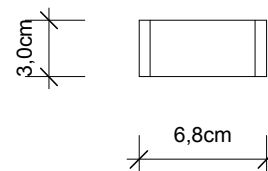

Rückansicht
Back view

Draufsicht
Top view

SHORT SL / SR

Seitenansicht
Side view

SHORT SL / SD / SR

Frontansicht
Front view

SHORT SD

SHORT SR
SHORT SD
SHORT SL

Handtuchhalter
rechts
doppelt
links
Towel rail
right
double
left

M 1 : 4

6,8 . 3 . 31 cm

Chrom
Chrome

Alle Angaben ohne Gewähr.
Maß und Modelländerungen vorbehalten.
All information without engagement. Measurement and changes conditionally.