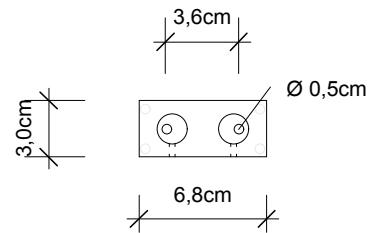

Rückansicht
Back view

Draufsicht
Top view

SHORT SL / SR

Seitenansicht
Side view

SHORT SL / SD / SR

Frontansicht
Front view

SHORT SD

SHORT SR
SHORT SD
SHORT SL

Handtuchhalter
rechts
doppelt
links
Towel rail
right
double
left

M 1 : 4

6,8 . 3 . 31 cm

Chrom
Chrome

Alle Angaben ohne Gewähr.
Maß und Modelländerungen vorbehalten.
All information without engagement. Measurement and changes conditionally.