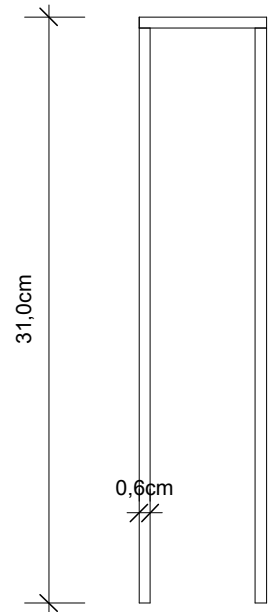

Rückansicht
Back view

Draufsicht
Top view

SHORT SL / SR

Seitenansicht
Side view

SHORT SL / SD / SR

Frontansicht
Front view

SHORT SD

SHORT SR
SHORT SD
SHORT SL

Handtuchhalter
rechts
doppelt
links
Towel rail
right
double
left

M 1 : 4

6,8 . 3 . 31 cm

Chrom
Chrome

Alle Angaben ohne Gewähr.
Maß und Modelländerungen vorbehalten.
All information without engagement. Measurement and changes conditionally.