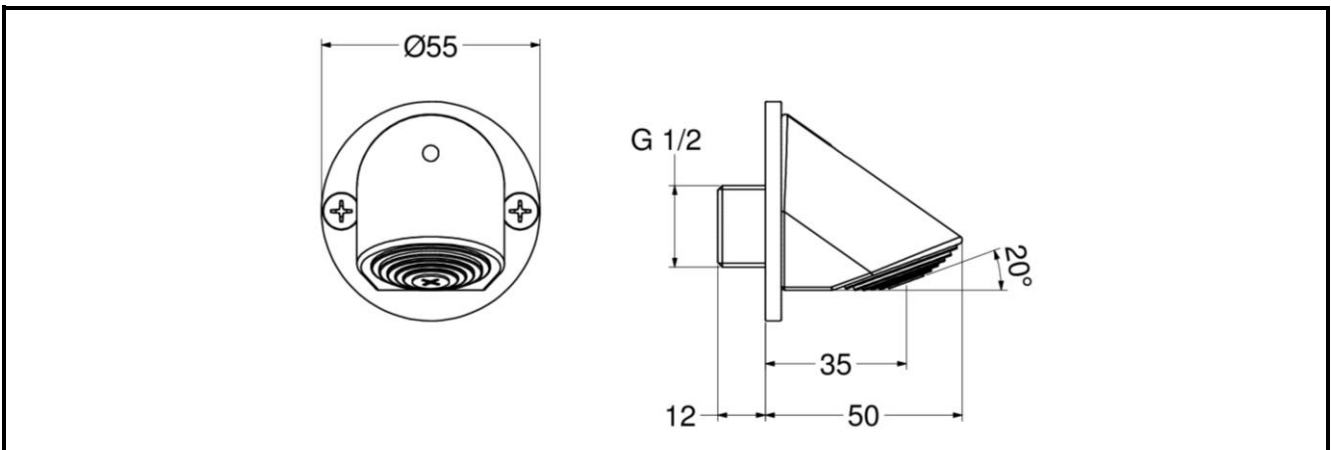

ARTICOLO / Item
Artículo / Article / Artikel

09033

Soffione doccia a parete antivandalo antimpiccagione fisso.
Vandal proof wall mounted fixed shower head.
Rociador ducha mural fijo antivandálica y anti-ahorcamiento.
Pomme de douche murale fixe antivandalisme et anti-pendaison.
Vandalensicherer Duschkopf mit Durchfuß auf 8 l/min begrenzt.

R3

IT

COMPOSIZIONE
- Soffione in ottone cromato
- Viti e tasselli **non inclusi**

CARATTERISTICHE FUNZIONALI
Portata: 8 l/min (c/limitatore di portata)
Pressione di alimentazione: Min 1 - max 6 bar
Temperatura di alimentazione: 5 - 65 °C

EN

COMPOSITION
- Chromed brass shower head
- Fasteners **not included**

OPERATING CHARACTERISTICS
Flow rate: 8 l/min (w/flow regulator)
Operating pressure: Min 1 - max 6 bar
Water inlet temperature: 5 - 65 °C

ES

COMPOSICIÓN
- Rociador en latón cromado
- Tornillos y tacos **no en dotación**

CARACTERÍSTICAS FUNCIONALES
Caudal: 8 l/min (c/limitador de caudal)
Presión de alimentación: Min 1 - max 6 bar
Temperatura de alimentación: 5 - 65 °C

FR

COMPOSITION
- Pomme de douche en laiton chromé
- Vis et chevilles **pas inclus**

CARACTÉRISTIQUES FONCTIONNELLES
Débit: 8 l/min (avec limiteur de débit)
Pression d'alimentation: Min 1 - max 6 bar
Température d'alimentation: 5 - 65 °C