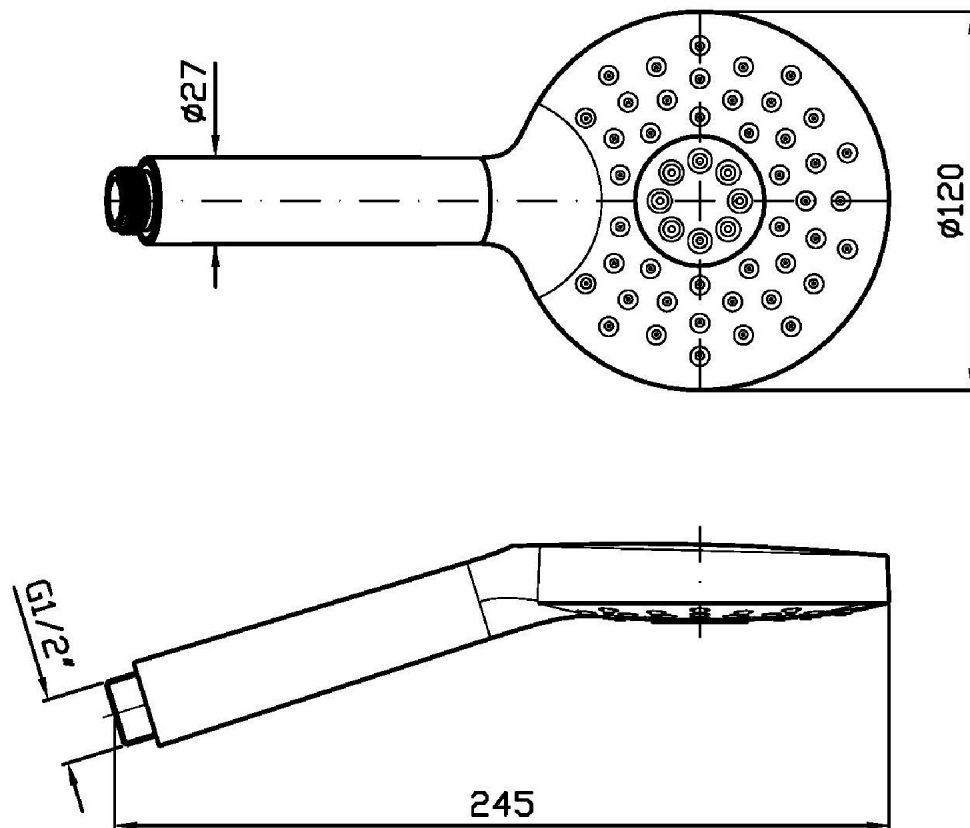

## SHOWER

Z94740

Doccetta a 3 getti. / Handshower 3 jets.

Doccetta a 3 getti in ABSi con sistema anticalcare.

ABS handshower 3 jets, with anti-limescale system.

## SHOWER

Z94740

Disegno Complessivo / Overall Drawing

## SHOWER

Z94740 Portate / Flowrates (lt/min)

| PRESSIONE<br>PRESSURE                   | 1 BAR | 2 BAR | 3 BAR | 4 BAR | 5 BAR |
|---|-------|-------|-------|-------|-------|
| GETTO A PIOGGIA<br>P1<br>SPRINKLE JET   | 5,5   | 7,8   | 9,8   | 11,4  | 13    |
| GETTO CORPOSO<br>P2<br>STRONG JET       | 6,2   | 9     | 11,6  | 13,5  | 15,3  |
| GETTO ENERGETICO<br>P3<br>ENERGETIC JET | 5     | 7,3   | 9     | 10,4  | 11,8  |
| P4                                      |       |       |       |       |       |
| P5                                      |       |       |       |       |       |

## SHOWER

Z94740 Pesi e Misure / Weights and Sizes

|                               |               |               |
|-------------------------------|---------------|---------------|
| Peso ( Kg ) Weight ( lb )     | 0,27 ( Kg )   | 0,60 ( lb )   |
| Volume test ( dc3 ) - ( in3 ) | 1,26 ( dc3 )  | 76,89 ( in3 ) |
| h ( mm ) - ( in )             | 70,00 ( mm )  | 2,76 ( in )   |
| L1 ( mm ) - ( in )            | 82,00 ( mm )  | 3,23 ( in )   |
| L2 ( mm ) - ( in )            | 218,00 ( mm ) | 8,58 ( in )   |