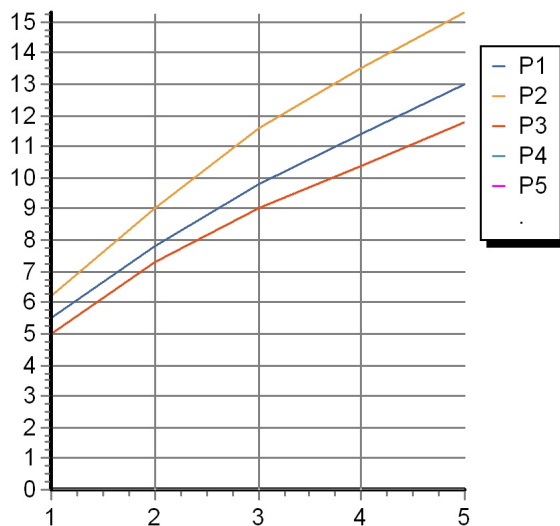

## SHOWER

Z94740

Disegno Complessivo / Overall Drawing

## SHOWER

Z94740 Portate / Flowrates (lt/min)

| PRESSIONE<br>PRESSURE                   | 1 BAR | 2 BAR | 3 BAR | 4 BAR | 5 BAR |
|---|-------|-------|-------|-------|-------|
| GETTO A PIOGGIA<br>P1<br>SPRINKLE JET   | 5,5   | 7,8   | 9,8   | 11,4  | 13    |
| GETTO CORPOSO<br>P2<br>STRONG JET       | 6,2   | 9     | 11,6  | 13,5  | 15,3  |
| GETTO ENERGETICO<br>P3<br>ENERGETIC JET | 5     | 7,3   | 9     | 10,4  | 11,8  |
| P4                                      |       |       |       |       |       |
| P5                                      |       |       |       |       |       |

## SHOWER

Z94740 Pesi e Misure / Weights and Sizes

|                               |               |               |
|-------------------------------|---------------|---------------|
| Peso ( Kg ) Weight ( lb )     | 0,27 ( Kg )   | 0,60 ( lb )   |
| Volume test ( dc3 ) - ( in3 ) | 1,26 ( dc3 )  | 76,89 ( in3 ) |
| h ( mm ) - ( in )             | 70,00 ( mm )  | 2,76 ( in )   |
| L1 ( mm ) - ( in )            | 82,00 ( mm )  | 3,23 ( in )   |
| L2 ( mm ) - ( in )            | 218,00 ( mm ) | 8,58 ( in )   |