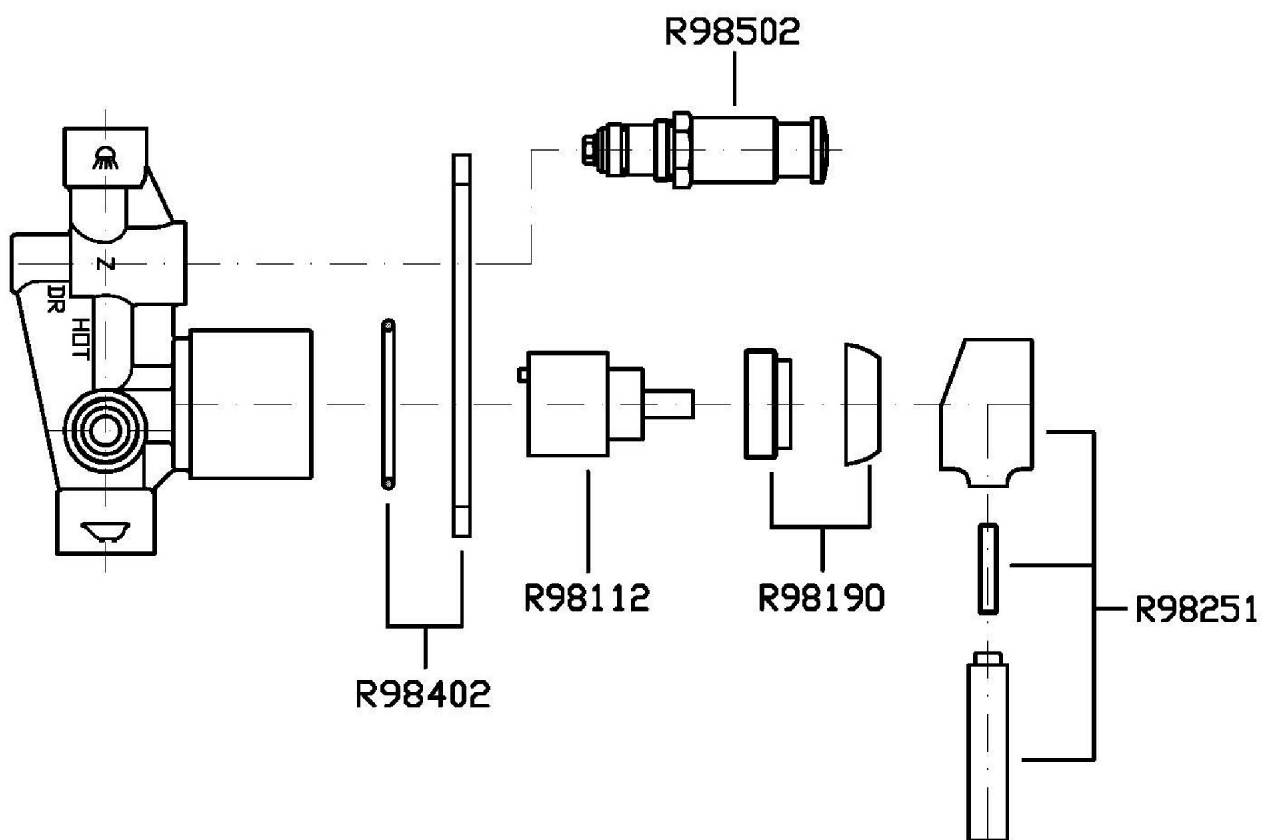

PAN

ZP6121

Disegno Complessivo / Overall Drawing

PAN

ZP6121

Esplosi / Exploded

PAN

ZP6121

Portate / Flowrates (lt/min)

PRESSIONE PRESSURE	1 BAR	2 BAR	3 BAR	4 BAR	5 BAR
USCITA PRIMARIA PRIMARY OUTLET <i>P1</i>	15	21	26	30	34
USCITA SECONDARIA SECONDARY OUTLET <i>P2</i>	13	18	21	26	30
<i>P3</i>					
<i>P4</i>					
<i>P5</i>					

PAN

ZP6121

Pesi e Misure / Weights and Sizes

Peso (Kg) Weight (lb)	0,62 (Kg)	1,37 (lb)
Volume test (dc3) - (in3)	3,32 (dc3)	202,60 (in3)
h (mm) - (in)	93,00 (mm)	3,66 (in)
L1 (mm) - (in)	162,00 (mm)	6,38 (in)
L2 (mm) - (in)	220,00 (mm)	8,66 (in)