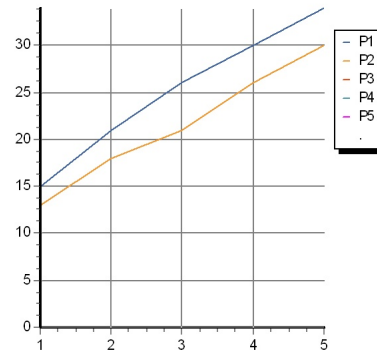

Portate / Flowrates (lt/min)

PRESSIONE PRESSURE	1 BAR	2 BAR	3 BAR	4 BAR	5 BAR
USCITA PRIMARIA PRIMARY OUTLET <i>P1</i>	15	21	26	30	34
USCITA SECONDARIA SECONDARY OUTLET <i>P2</i>	13	18	21	26	30
<i>P3</i>					
<i>P4</i>					
<i>P5</i>					

PAN

ZP6121

Pesi e Misure / Weights and Sizes

Peso (Kg) Weight (lb)	0,62 (Kg)	1,37 (lb)
Volume test (dc3) - (in3)	3,32 (dc3)	202,60 (in3)
h (mm) - (in)	93,00 (mm)	3,66 (in)
L1 (mm) - (in)	162,00 (mm)	6,38 (in)
L2 (mm) - (in)	220,00 (mm)	8,66 (in)