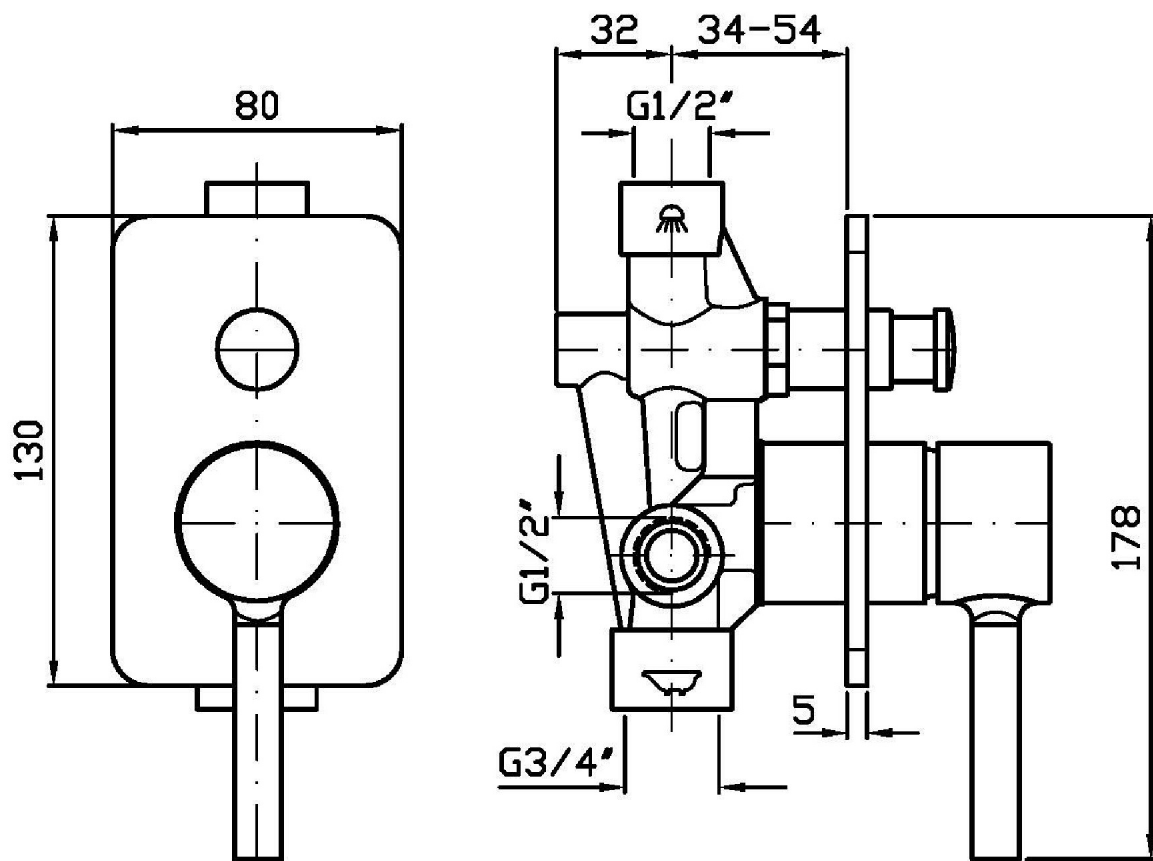

PAN

ZP6121

Disegno Complessivo / Overall Drawing