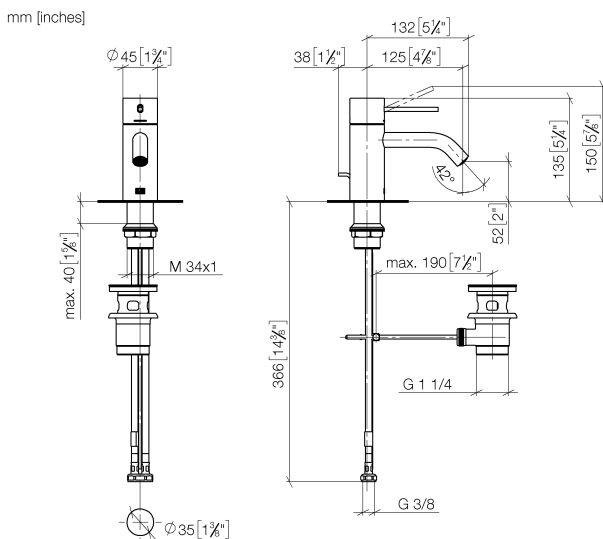

Умывальник - Meta

META SLIM Смеситель для умывальника однорычажный со сливным гарнитуром -  
 Артикульный номер: 33 501 662-06

- вылет 125 мм
- неподвижный излив
- круглая обогащенная воздухом струя
- высота смесителя 134 мм
- высота до аэратора 52 мм
- диаметр сверлёного отверстия 35 мм
- 2х напорный шланг М 8 x 1 винченный, испытанный на герметичность
- расход макс. 5,7 л/мин
- не содержит свинца
- Группа смесителей согл. DIN 4109: 1
- (ADA)
- Только для умывальника с переливным устройством.

платина матовая

размерный чертеж

Все величины в мм / дюймах = мм x 0,0394