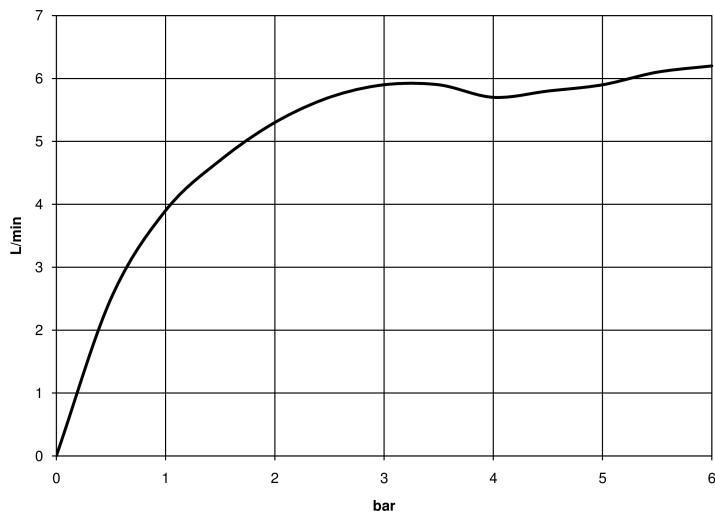

Умывальник - Meta

META SLIM Смеситель для умывальника однорычажный со сливным гарнитуром -
 Артикульный номер: 33 501 662-06

- вылет 125 мм
- неподвижный излив
- круглая обогащенная воздухом струя
- высота смесителя 134 мм
- высота до аэратора 52 мм
- диаметр сверлёного отверстия 35 мм
- 2х напорный шланг М 8 x 1 винченный, испытанный на герметичность
- расход макс. 5,7 л/мин
- не содержит свинца
- Группа смесителей согл. DIN 4109: 1
- (ADA)
- Только для умывальника с переливным устройством.

платина матовая

размерный чертеж

Все величины в мм / дюймах = мм x 0,0394

Умывальник - Meta

META SLIM Смеситель для умывальника однорычажный со сливным гарнитуром -

Артикульный номер: 33 501 662-06

график расхода