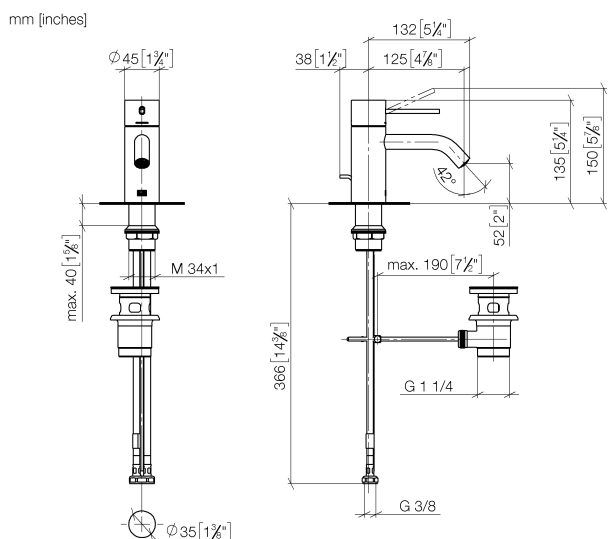

Умывальник - Meta

META SLIM Смеситель для умывальника однорычажный со сливным гарнитуром -
 Артикульный номер: 33 501 662-06

- вылет 125 мм
- неподвижный излив
- круглая обогащенная воздухом струя
- высота смесителя 134 мм
- высота до аэратора 52 мм
- диаметр сверлёного отверстия 35 мм
- 2х напорный шланг М 8 x 1 винченный, испытанный на герметичность
- расход макс. 5,7 л/мин
- не содержит свинца
- Группа смесителей согл. DIN 4109: 1
- (ADA)
- Только для умывальника с переливным устройством.

платина матовая

размерный чертеж

Все величины в мм / дюймах = мм x 0,0394

Умывальник - Meta

META SLIM Смеситель для умывальника однорычажный со сливным гарнитуром -

Артикульный номер: 33 501 662-06

график расхода

Умывальник - Meta

META SLIM Смеситель для умывальника однорычажный со сливным гарнитуром -
Артикульный номер: 33 501 662-06

Другие варианты поверхностей

хром
33 501 662-00

платина
33 501 662-08

латунь сатинированная
33 501 662-28