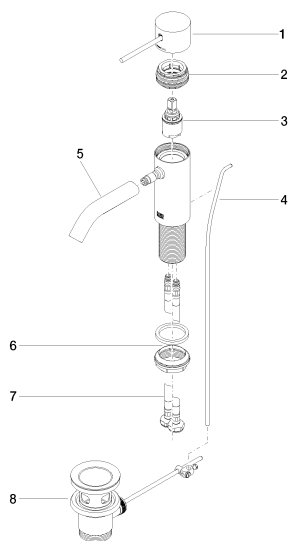

Умывальник - Meta

META SLIM Смеситель для умывальника однорычажный со сливным гарнитуром -

Артикулный номер: 33 501 662-06

Спецификация запасных частей

№	Артикулный №	Наименование	Расходуемое кол-во
1	90 20 66 020 00-06		1
2	90 24 04 536 00 90		1
3	90 15 05 042 00 90	Картридж Ø 25 x 52 мм -	1
4	09 31 09 110-06	Тяга Ø 4 x 384 мм - платина матовая	1
5	90 11 06 206 00-06		1
6	04 23 10 044 07 90		1
7	04 30 04 100 00 90	Напорный шланг M8x1 x 3/8" x 420 мм -	2
8	04 11 01 001 00-06	Сливной гарнитур 1 1/4" - платина матовая	1