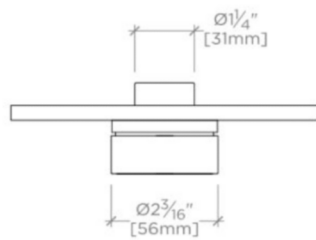

TOP VIEW SCALE: 3"=1'-0"

FRONT VIEW SCALE: 3"=1'-0"

SIDE VIEW SCALE: 3"=1'-0"