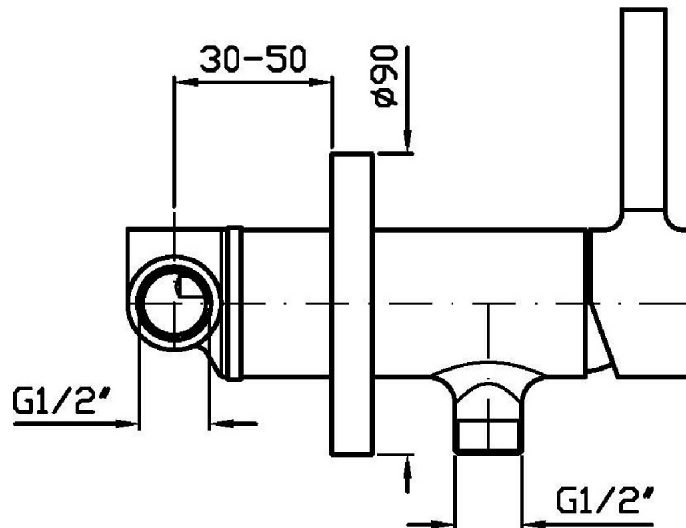

PAN

ZP6072

Disegno Complessivo / Overall Drawing