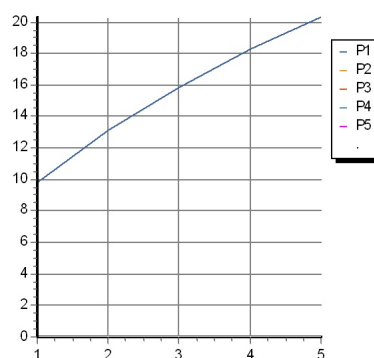

PAN

ZP6072

Portate / Flowrates (lt/min)

| PRESSIONE PRESSURE | 1 BAR | 2 BAR | 3 BAR | 4 BAR | 5 BAR |
|---------------------------------|------------|-------------|-------------|-------------|-------------|
| 1 RUBINETTO APERTO <i>P1</i> | 9,8 | 13,1 | 15,8 | 18,3 | 20,3 |
| <i>P2</i> | | | | | |
| <i>P3</i> | | | | | |
| <i>P4</i> | | | | | |
| <i>P5</i> | | | | | |

PAN

ZP6072

Pesi e Misure / Weights and Sizes

| | | |
|-------------------------------|---------------|----------------|
| Peso (Kg) Weight (lb) | 1,51 (Kg) | 3,32 (lb) |
| Volume test (dc3) - (in3) | 3,32 (dc3) | 202,60 (in3) |
| h (mm) - (in) | 93,00 (mm) | 3,66 (in) |
| L1 (mm) - (in) | 162,00 (mm) | 6,38 (in) |
| L2 (mm) - (in) | 220,00 (mm) | 8,66 (in) |