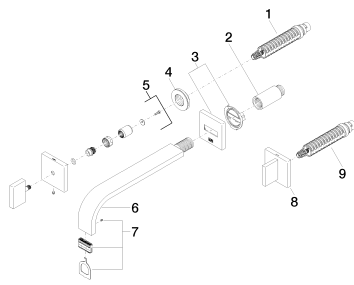

## Умывальник - MEM

Смеситель для умывальника настенный без сливного гарнитура - платина матовая

Артикулный номер: 36 717 782-06

### Спецификация запасных частей

№	Артикулный №	Наименование	Расходуемое кол-во
1	90 90 03 156 00 90	Деталь верха заперение влево 1/2" -	1
2	09 24 03 081 10 90	Удлинение 1/2" x 50 мм -	1
3	90 27 78 035 00-06	Покрытие 60 x 60 x 9 мм - платина матовая	1
4	09 21 02 108 90	гильза Ø 43,1 x 13 мм -	2
5	90 20 78 002 07-06	Ручка 60 x 75 x 60 мм - платина матовая	1
6	04 28 22 148 10-06	Излив 240 x 35 x 11 мм - платина матовая	1
7	90 29 03 109 00 90	Aerator insert 32 x 8 мм -	1
8	90 20 78 002 06-06	Ручка 60 x 75 x 60 мм - платина матовая	1
9	90 90 03 157 00 90	Деталь верха заперение вправо 1/2" -	1
10	04 20 78 002 01-06	Ручка 60 x 60 x 55 мм - платина матовая	1